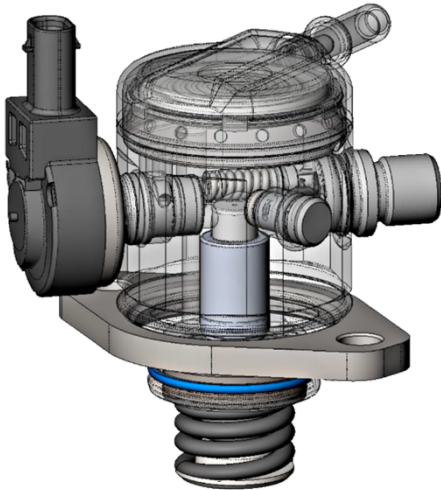

Visite nuestro sitio web

Presentación de la nueva generación de HPP (Bomba Alta Presión) de Hitachi Astemo

Hitachi Astemo se enorgullece de anunciar la última incorporación a su gama de HPP (Bomba Alta Presión) con su nueva «5ª Generación».

La serie Gen 5 HPP es un desarrollo completamente nuevo de Hitachi Astemo y actualmente puede alcanzar hasta 500 bares de presión. Con un cuerpo totalmente de acero inoxidable, están diseñadas para:

- Menor ruido
- Mayor eficiencia
- Reducción de peso

Estas HPP (Bomba Alta Presión) se utilizan en vehículos que aún se fabrican en serie, por lo que la cantidad de VIO seguirá creciendo en el adelante. Las Bomba Alta Presión (HPP) Gen 5 se ensamblan en los motores 1.0 TFSI y 1.5 TFSI más recientes del Grupo VW, tanto en aplicaciones ICE como Híbridas.

Nuestras Bomba Alta Presión (HPP) de última generación ya se han lanzado parcialmente a la venta en el mercado posventa. Con solo 2 SKU's ya cubrimos >2,5 Millones de vehículos en el area EMEA, una cifra que sigue creciendo gracias a la producción en serie en curso.

Bomba de alta presión

HITACHI No. 2503097

Primeros en salir al mercado

VW GROUP	05E127027L
HITACHI	HFS55465

Número de OE solo para referencia. Por favor revisen el catálogo de TecDoc para una lista completa de aplicaciones de todos de nuestros productos.

Usted recibe este boletín porque tenemos una relación comercial o usted ha expresado su interés a recibirlo. Si usted no desea continuar recibir el boletín, por favor infórmenos.

Astemo