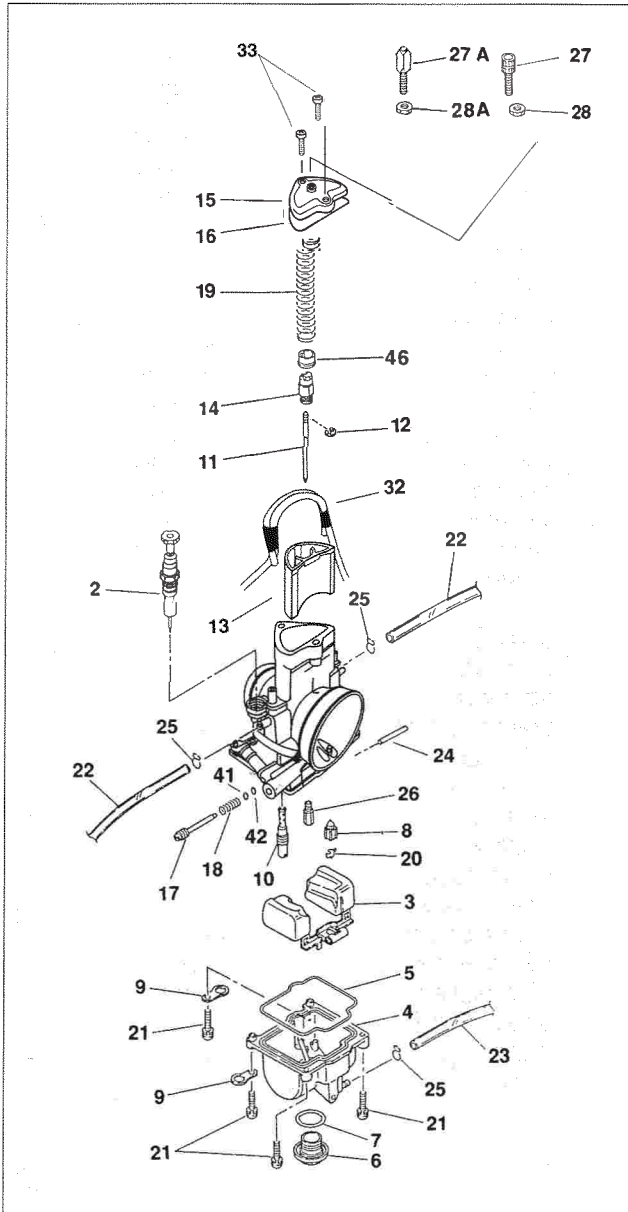

Exploded View

PWM Carb. Parts List

NO.	DESCRIPTION	CARB. SIZE
		PWM38
2	STARTER VALVE COMP.	1166-834-2200
3	FLOAT COMP.	1052-856-2100
4	FLOAT BOWL COMP.	1050-898-2100
5	GASKET FLOAT BOWL	16163-ND4-7510-M1
6	PLUG SCREW	16162-ND4-7511-M1
7	O-RING PLUG SCREW	16173-001-0040
8	FLOAT VALVE COMP.	1062-814-2101
9	ANCHOR PLATE	16179-KZ4-6900
10	SLOW JET	N424-21XXX
11	JET NEEDLE	N427-48XXX
12	CLIP, JET NEEDLE	16115-169-0040
13	THROTTLE VALVE	N502-31X00
14	CABLE HOLDER	1101-805-2000
15	TOP	1030-872-2000
16	GASKET, TOP	1202-863-6000
17	AIR ADJUST SCREW	W1446-231-9900
18	SPRING	W1711-416-9900
41	WASHER	16085-KG8-9010-M1
42	O-RING	16075-KG8-9010-M1
19	SPRING THROTTLE	1290-920-2000
20	CLIP FLOAT VALVE	0405-019-1000
21	SCREW, FLOAT BOWL	93500-04014-1H
22	BOWL VENT PIPE	95003-07048-31
23	OVERFLOW PIPE	95003-05033-31
24	FLOAT PIN	W9525-25250
25	CLIP	W9535-35000
26	MAIN JET	99101-357-XXX0
27	CABLE ADJUSTER	1036-804-2000
27A	CABLE ADJUSTER	W9581-59250-(25MM)
27B	CABLE ADJUSTER	W9581-59200 (20MM)
28	NUT CABLE ADJUSTER	0208-001-1100
28A	NUT CABLE ADJUSTER	W1793-130-9900
32	BOWL BENT PIPE COMP.	16199-KZ3-6900
33	SCREW	0110-808-1200
46	COLLAR	1118-929-7000