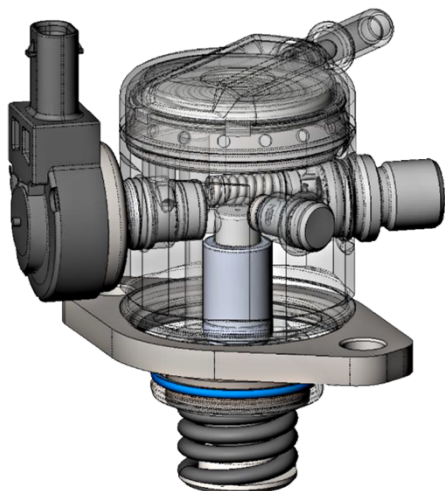

Visitez notre site web

Présentation de la nouvelle génération de Pompes haute pression Hitachi Astemo

Hitachi Astemo est fier d'annoncer le dernier ajout à sa gamme de pompes à haute pression (HPP) avec sa toute nouvelle « Génération 5 ».

La série HPP Gen 5 est un développement entièrement nouveau d'Hitachi Astemo et peut atteindre actuellement des pressions de 500 bars. Avec leur corps entièrement en acier inoxydable, elles sont conçues pour obtenir:

- moins de bruit
- une meilleure efficacité
- une réduction du poids.

Ces pompes sont utilisées dans des véhicules qui sont encore en cours de production en série, c'est pourquoi le nombre de véhicules concernés continuera d'augmenter à l'avenir.

Les HPP Gen 5 sont adoptées sur les moteurs 1.0 TFSI et 1.5 TFSI les plus récents du groupe VW dans les applications ICE et hybrides.

Nos HPP de dernière génération ont déjà été partiellement lancés sur le marché de l'après-vente. Avec seulement 2 références, nous couvrons déjà plus de 2,5 millions de véhicules dans la région Europe, Moyen-Orient et Afrique, un chiffre qui continuera de croître grâce à la production en série en cours.

Pompe à haute pression

HITACHI No. 2503097

Premier sur le marché

VW GROUP	05E127027L
HITACHI	HFS55465

Uniquement les noms des fabricants d'origine et les numéros de références. S'il vous plaît consultez le catalogue TecDoc pour une liste complète des applications de tous les produits.

Vous recevez cette newsletter basant sur notre relation d'affaires ou sur votre demande.
Au cas où vous souhaiteriez vous désinscrire, veuillez nous en informer.

Astemo