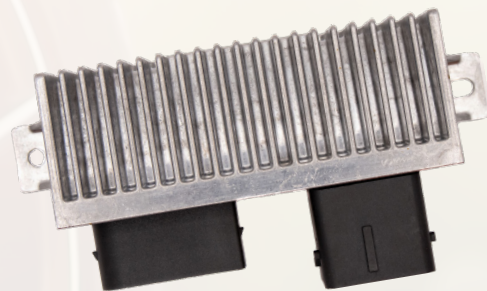

Supersession de nos temporisateurs de préchauffage 132118 / 2502118 à 132269 / 2502269

Suite à un remplacement de la pièce d'origine, nous procédons à une refonte technique de nos articles 132118 / 2502118.

Nouvelles références : 132269 / 2502269 (rétrocompatible avec la version précédente). La nouvelle version peut être utilisée dans toutes les applications de son prédécesseur et dans d'autres nouveaux véhicules.

L'installation mécanique et toutes les valeurs électriques sont identiques.

Ancienne version

132118 / 2502118

132269 / 2502269