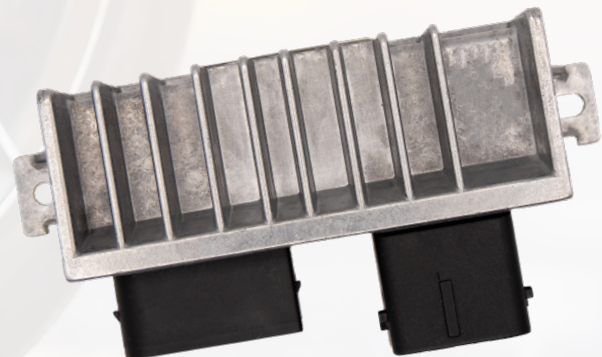

Supersession de nos temporisateurs de préchauffage 132118 / 2502118 à 132269 / 2502269

Suite à un remplacement de la pièce d'origine, nous procédons à une refonte technique de nos articles 132118 / 2502118.

L'installation mécanique et toutes les valeurs électriques sont identiques.

Ancienne version

132118 / 2502118

Nouvelle version

132269 / 2502269

HÜCO No. 132269 / HITACHI No. 2502269

Nouveau !

MERCEDES-BENZ	A4159009003
NISSAN	11067JD50B
OPEL	93863895
RENAULT	271202380R
RENAULT	271206395R