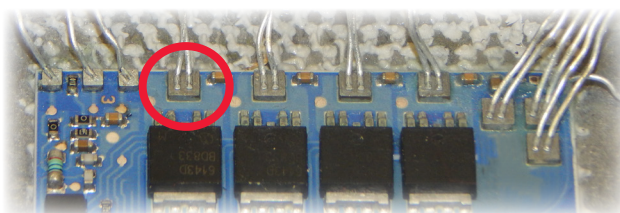

L'augmentation du taux d'erreur provient de la construction mécanique interne. La connexion de la zone du connecteur avec le commutateur est soumise à de fortes contraintes. Cela conduit souvent à un dysfonctionnement des bougies de préchauffage individuelles ou à une défaillance complète des relais de préchauffage.