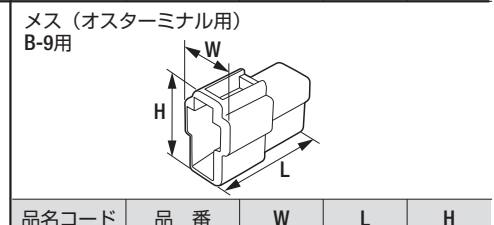

品名コード	品番	W	L	H
57720390	B-37	13.50mm	28.50mm	18.80mm

品名コード	品番	W	L	H
57720390	B-37	10.00mm	24.60mm	15.30mm

品名コード	品番	W	L	H
57720930	B-37R	13.50mm	28.50mm	21.70mm
57720931	B-37RB	13.50mm	28.50mm	21.70mm