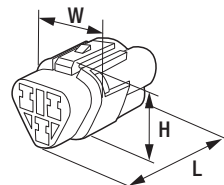

寸法図

ハウジング
(リテーナーは
FRY-110Nと同じ)

品名コード	品番	W	L	H
57727032	FRY-111N	17.40mm	30.35mm	13.00mm

品名コード	品番	W	L	E
57727033	FRS-101N	2.30mm	23.50mm	9.50mm

品名コード	品番	W	L	E
57727034	FRS-102N	3.00mm	16.00mm	7.00mm

品名コード	品番	φD	L	色
57727035	FRS-103N	5.70mm	5.80mm	黒

品名コード	品番	φD	L	色
57727078	FRS-103D	5.60mm	6.40mm	黒

品名コード	品番	W	L	H
57727036	FRS-104N	11.40mm	39.60mm	13.40mm
57727060	FRS-104B	11.40mm	39.60mm	13.40mm

品名コード	品番	W	L	H
57727037	FRS-105N	9.20mm	23.00mm	10.30mm
57727061	FRS-105B	9.20mm	23.00mm	10.30mm

品名コード	品番	W	L	H
57727038	FRS-106N	18.60mm	36.00mm	12.90mm
57727062	FRS-106B	18.60mm	36.00mm	12.90mm

品名コード	品番	W	L	H
57727039	FRS-107N	14.00mm	23.00mm	9.50mm
57727063	FRS-107B	14.00mm	23.00mm	9.50mm

品名コード	品番	W	L	H
57727040	FRS-108N	17.80mm	36.00mm	17.80mm
57727064	FRS-108B	17.80mm	36.00mm	17.80mm