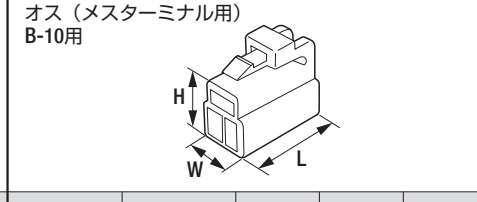

品名コード	品番	W	L	H
57720940	B-38R	16.40mm	28.50mm	22.90mm
57720941	B-38RB	16.40mm	28.50mm	22.90mm

品名コード	品番	W	L	H
57720940	B-38R	13.00mm	25.00mm	16.50mm
57720941	B-38RB	13.00mm	25.00mm	16.50mm

品名コード	品番	W	E	L	phi D
57720520	B-47	6.30mm	8.00mm	19.70mm	1.90mm