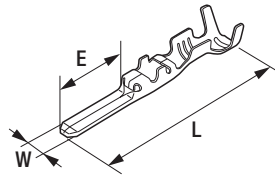

寸法図

ハウジング
(リテーナーは
FRY-110Nと同じ)

品名コード	品番	W	L	H
57727032	FRY-111N	17.40mm	30.35mm	13.00mm

品名コード	品番	W	L	E
57727033	FRS-101N	2.30mm	23.50mm	9.50mm

品名コード	品番	W	L	E
57727034	FRS-102N	3.00mm	16.00mm	7.00mm