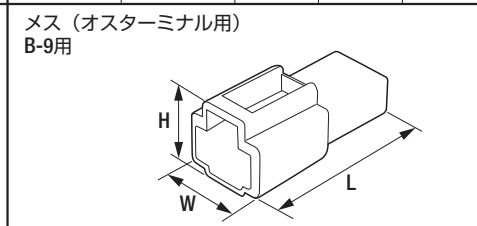

品名コード	品番	W	E	L	品名コード	品番	L ₁	ℓ	ϕD	ϕd	品名コード	品番	W	E	L
57720050	B-6	3.70mm	6.30mm	15.40mm	57720070	B-8	25.00mm	15.00mm	3.30mm	1.70mm	57720080	B-9	6.10mm	13.90mm	24.40mm

寸法図

										<p>メス (オスターミナル用) B-9用</p> 						
品名コード	品番	W	E	L	品名コード	品番	W	L	E	ϕD	品名コード	品番	W	L	H	
57720090	B-10	7.50mm	8.10mm	19.60mm	57720110	B-12	7.50mm	16.80mm	13.00mm	4.30mm	57720120	B-13	31.50mm	28.50mm	15.00mm	
<p>オス (メスターミナル用) B-10用</p> 					<p>メス (オスターミナル用) B-9用</p> 					<p>オス (メスターミナル用) B-10用</p> 						
品名コード	品番	W	W2	L	H	品名コード	品番	W	L	H	品名コード	品番	W	L	H	
57720120	B-13	38.00mm	28.00mm	24.00mm	12.00mm	57720910	B-13R	31.50mm	28.50mm	18.60mm	57720910	B-13R	28.00mm	25.00mm	12.00mm	
										<p>メス (オスターミナル用) B-9用</p> 						
品名コード	品番	W	E	L	ϕD	品名コード	品番	W	L	H	ϕD	品名コード	品番	W	L	H
57720160	B-16	11.00mm	9.00mm	19.50mm	3.96mm	57720170	B-17	12.00mm	34.50mm	5.00mm	2.50mm	57720180	B-18	22.50mm	28.00mm	15.50mm
<p>オス (メスターミナル用) B-10用</p> 					<p>メス (オスターミナル用) B-9用</p> 					<p>オス (メスターミナル用) B-10用</p> 						
品名コード	品番	W	W2	L	H	品名コード	品番	W	L	H	品名コード	品番	W	L	H	
57720180	B-18	29.00mm	19.00mm	24.00mm	12.00mm	57720950	B-18R	22.50mm	28.50mm	18.60mm	57720950	B-18R	19.00mm	25.00mm	12.00mm	
						57720951	B-18RB	22.50mm	28.50mm	18.60mm	57720951	B-18RB	19.00mm	25.00mm	12.00mm	
																
品名コード	品番	W	E	L	品名コード	品番	W	E	L	ϕD	品名コード	品番	W	E	L	ϕD
57720200	B-20	7.80mm	6.70mm	19.90mm	57720210	B-21	8.00mm	15.50mm	19.50mm	4.50mm	57720220	B-22	10.00mm	16.50mm	21.00mm	5.50mm
																
品名コード	品番	W	L	H	ϕD	品名コード	品番	W	E	L	ϕD	品名コード	品番	W	E	L
57720230	B-23	8.00mm	26.00mm	3.50mm	2.50mm	57720240	B-24	10.00mm	16.50mm	21.50mm	5.50mm	57720300	B-30	9.00mm	8.80mm	17.00mm

品名コード	品番	W	phi D	L
57720310	B-31	10.00mm	3.96mm	16.00mm

品名コード	品番	W	E	L
57720370	B-35	7.60mm	8.00mm	19.00mm

品名コード	品番	W	L	H
57720380	B-36	13.50mm	28.50mm	10.20mm

品名コード	品番	W	L	H
57720380	B-36	10.00mm	23.50mm	6.50mm