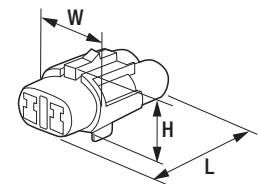

品名コード	品番	W	L	H
57727037	FRS-105N	9.20mm	23.00mm	10.30mm
57727061	FRS-105B	9.20mm	23.00mm	10.30mm

品名コード	品番	W	L	H
57727038	FRS-106N	18.60mm	36.00mm	12.90mm
57727062	FRS-106B	18.60mm	36.00mm	12.90mm

品名コード	品番	W	L	H
57727039	FRS-107N	14.00mm	23.00mm	9.50mm
57727063	FRS-107B	14.00mm	23.00mm	9.50mm