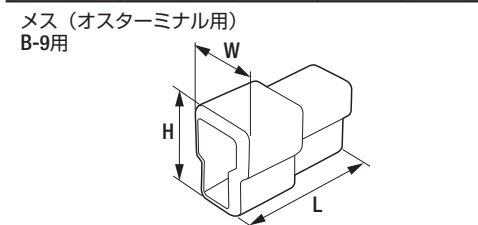

品名コード	品番	W	L	H
57720390	B-37	13.50mm	28.50mm	18.80mm

品名コード	品番	W	L	H
57720390	B-37	10.00mm	24.60mm	15.30mm

品名コード	品番	W	L	H
57720930	B-37R	13.50mm	28.50mm	21.70mm
57720931	B-37RB	13.50mm	28.50mm	21.70mm