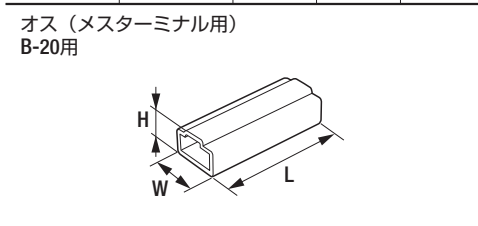

品名コード	品番	W	E	L	品名コード	品番	L ₁	ℓ	ϕD	ϕd	品名コード	品番	W	E	L
57720050	B-6	3.70mm	6.30mm	15.40mm	57720070	B-8	25.00mm	15.00mm	3.30mm	1.70mm	57720080	B-9	6.10mm	13.90mm	24.40mm

寸法図

										<p>メス (オスターミナル用) B-9用</p> 						
品名コード	品番	W	E	L	品名コード	品番	W	L	E	ϕD	品名コード	品番	W	L	H	
57720090	B-10	7.50mm	8.10mm	19.60mm	57720110	B-12	7.50mm	16.80mm	13.00mm	4.30mm	57720120	B-13	31.50mm	28.50mm	15.00mm	
<p>オス (メスターミナル用) B-10用</p> 					<p>メス (オスターミナル用) B-9用</p> 					<p>オス (メスターミナル用) B-10用</p> 						
品名コード	品番	W	W2	L	H	品名コード	品番	W	L	H	品名コード	品番	W	L	H	
57720120	B-13	38.00mm	28.00mm	24.00mm	12.00mm	57720910	B-13R	31.50mm	28.50mm	18.60mm	57720910	B-13R	28.00mm	25.00mm	12.00mm	
										<p>メス (オスターミナル用) B-9用</p> 						
品名コード	品番	W	E	L	ϕD	品名コード	品番	W	L	H	ϕD	品名コード	品番	W	L	H
57720160	B-16	11.00mm	9.00mm	19.50mm	3.96mm	57720170	B-17	12.00mm	34.50mm	5.00mm	2.50mm	57720180	B-18	22.50mm	28.00mm	15.50mm
<p>オス (メスターミナル用) B-10用</p> 					<p>メス (オスターミナル用) B-9用</p> 					<p>オス (メスターミナル用) B-10用</p> 						
品名コード	品番	W	W2	L	H	品名コード	品番	W	L	H	品名コード	品番	W	L	H	
57720180	B-18	29.00mm	19.00mm	24.00mm	12.00mm	57720950	B-18R	22.50mm	28.50mm	18.60mm	57720950	B-18R	19.00mm	25.00mm	12.00mm	
						57720951	B-18RB	22.50mm	28.50mm	18.60mm	57720951	B-18RB	19.00mm	25.00mm	12.00mm	
																
品名コード	品番	W	E	L	品名コード	品番	W	E	L	ϕD	品名コード	品番	W	E	L	ϕD
57720200	B-20	7.80mm	6.70mm	19.90mm	57720210	B-21	8.00mm	15.50mm	19.50mm	4.50mm	57720220	B-22	10.00mm	16.50mm	21.00mm	5.50mm
																
品名コード	品番	W	L	H	ϕD	品名コード	品番	W	E	L	ϕD	品名コード	品番	W	E	L
57720230	B-23	8.00mm	26.00mm	3.50mm	2.50mm	57720240	B-24	10.00mm	16.50mm	21.50mm	5.50mm	57720300	B-30	9.00mm	8.80mm	17.00mm

品名コード	品番	W	phi D	L
57720310	B-31	10.00mm	3.96mm	16.00mm

品名コード	品番	W	E	L
57720370	B-35	7.60mm	8.00mm	19.00mm

品名コード	品番	W	L	H
57720380	B-36	13.50mm	28.50mm	10.20mm

品名コード	品番	W	L	H
57720380	B-36	10.00mm	23.50mm	6.50mm