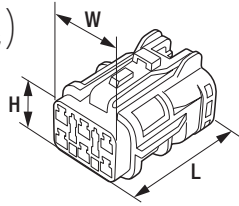

寸法図

ハウジング
(リテーナーは
FRY-110Nと同じ)

品名コード	品番	W	L	H
57727032	FRY-111N	17.40mm	30.35mm	13.00mm

品名コード	品番	W	L	E
57727033	FRS-101N	2.30mm	23.50mm	9.50mm

品名コード	品番	W	L	E
57727034	FRS-102N	3.00mm	16.00mm	7.00mm