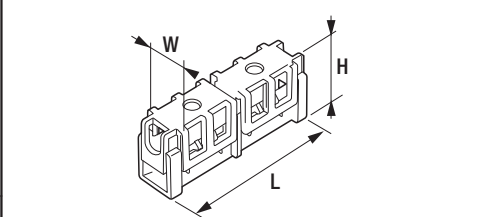

寸法図

品名コード	品番	W	E	L	品名コード	品番	W	E	L	品名コード	品番	W	E	L			
57720700	B-53	7.80mm	15.90mm	29.70mm	57720710	B-54	8.90mm	13.00mm	24.00mm	57720720	B-55	7.80mm	15.90mm	29.70mm			
					オス (マスターミナル用) B-54・56用 					メス (オスターミナル用) B-53・55用 							
品名コード	品番	W	E	L	品名コード	品番	W	L	H	品名コード	品番	W	L	H			
57720730	B-56	8.90mm	13.00mm	24.00mm	57720740	B-57	12.20mm	30.00mm	7.90mm	57720740	B-57	12.40mm	34.00mm	8.10mm			
オス (マスターミナル用) B-54・56用 					メス (オスターミナル用) B-53・55用 												
品名コード	品番	W	L	H	品名コード	品番	W	L	H	品名コード	品番	W	L	H	phi D		
57720750	B-58	15.90mm	30.00mm	13.00mm	57720750	B-58	16.10mm	34.00mm	13.20mm	57720980	B-68	4.00mm	23.00mm	2.00mm	2.50mm		
品名コード	品番	W	L	H	phi D	品名コード	品番	W	L	H	phi D	品名コード	品番	W	L	H	phi D
57720990	B-69	4.00mm	38.00mm	2.00mm	2.50mm	57721000	B-70	8.00mm	38.00mm	3.50mm	2.50mm	57721015	B-71N	12.00mm	34.00mm	5.00mm	4.50mm
品名コード	品番	W	E	L	phi D	品名コード	品番	W	E	L	品名コード	品番	W	L	H		
57721020	B-72	4.75mm	6.35mm	17.20mm	1.00mm	57721030	B-73	5.60mm	6.30mm	15.00mm	57720760	B-59	17.30mm	21.10mm	13.50mm		
品名コード	品番	I	L		品名コード	品番	W	L	H	品名コード	品番	W	L	H			
57721440	B-80	3.50mm	7.00mm		57721490	B-85	1.00mm	23.80mm	0.64mm	57721500	B-86	1.85mm	15.90mm	2.55mm			

品名コード	品番	W	L	H
57721510	B-87	18.75mm	33.80mm	12.35mm

品名コード	品番	W	L	H
57721520	B-88	14.95mm	19.00mm	5.45mm

品名コード	品番	W	L	E
57721530	B-89	1.50mm	26.70mm	12.10mm

品名コード	品番	W	L	H
57721550	B-91	47.40mm	58.50mm	24.50mm