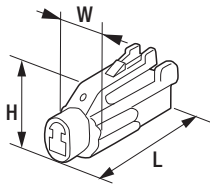

品名コード	品番	W	L	H
57727037	FRS-105N	9.20mm	23.00mm	10.30mm
57727061	FRS-105B	9.20mm	23.00mm	10.30mm

品名コード	品番	W	L	H
57727038	FRS-106N	18.60mm	36.00mm	12.90mm
57727062	FRS-106B	18.60mm	36.00mm	12.90mm

品名コード	品番	W	L	H
57727039	FRS-107N	14.00mm	23.00mm	9.50mm
57727063	FRS-107B	14.00mm	23.00mm	9.50mm