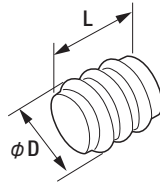

寸法図

ハウジング
(リテーナーは
FRY-110Nと同じ)

品名コード	品番	W	L	H
57727032	FRY-111N	17.40mm	30.35mm	13.00mm

品名コード	品番	W	L	E
57727033	FRS-101N	2.30mm	23.50mm	9.50mm

品名コード	品番	W	L	E
57727034	FRS-102N	3.00mm	16.00mm	7.00mm

品名コード	品番	φD	L	色
57727035	FRS-103N	5.70mm	5.80mm	黒