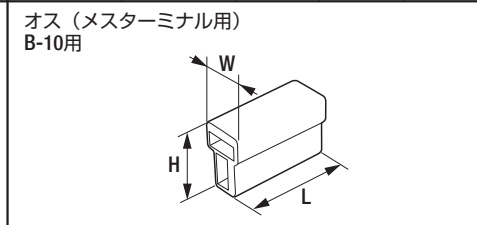

品名コード	品番	W	L	H
57720390	B-37	13.50mm	28.50mm	18.80mm

品名コード	品番	W	L	H
57720390	B-37	10.00mm	24.60mm	15.30mm

品名コード	品番	W	L	H
57720930	B-37R	13.50mm	28.50mm	21.70mm
57720931	B-37RB	13.50mm	28.50mm	21.70mm