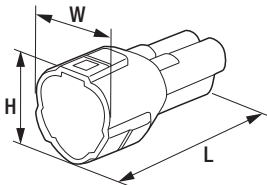

品名コード	品番	W	L	H
57727040	FRS-108N	17.80mm	36.00mm	17.80mm
57727064	FRS-108B	17.80mm	36.00mm	17.80mm

品名コード	品番	W	L	H
57727041	FRS-109N	15.00mm	23.00mm	14.10mm
57727065	FRS-109B	15.00mm	23.00mm	14.10mm

品名コード	品番	W	L	H
57727042	FRS-110N	18.20mm	40.00mm	20.00mm
57727066	FRS-110B	18.20mm	40.00mm	20.00mm