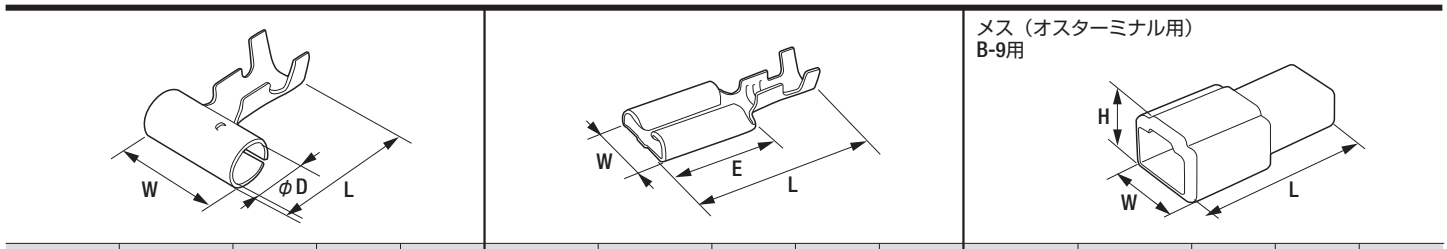

品名コード	品番	W	phi D	L
57720310	B-31	10.00mm	3.96mm	16.00mm

品名コード	品番	W	E	L
57720370	B-35	7.60mm	8.00mm	19.00mm

品名コード	品番	W	L	H
57720380	B-36	13.50mm	28.50mm	10.20mm