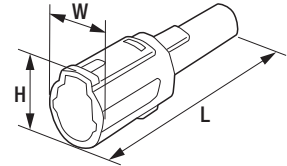

寸法図

ハウジング
(リテーナーは
FRY-110Nと同じ)

品名コード	品番	W	L	H
57727032	FRY-111N	17.40mm	30.35mm	13.00mm

品名コード	品番	W	L	E
57727033	FRS-101N	2.30mm	23.50mm	9.50mm

品名コード	品番	W	L	E
57727034	FRS-102N	3.00mm	16.00mm	7.00mm

品名コード	品番	φD	L	色
57727035	FRS-103N	5.70mm	5.80mm	黒