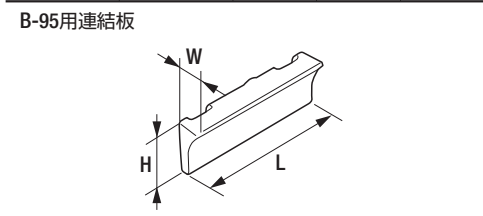

寸法図

品名コード	品番	W	E	L	品名コード	品番	W	E	L	品名コード	品番	W	E	L			
57720700	B-53	7.80mm	15.90mm	29.70mm	57720710	B-54	8.90mm	13.00mm	24.00mm	57720720	B-55	7.80mm	15.90mm	29.70mm			
					オス (マスターミナル用) B-54・56用 					メス (オスターミナル用) B-53・55用 							
品名コード	品番	W	E	L	品名コード	品番	W	L	H	品名コード	品番	W	L	H			
57720730	B-56	8.90mm	13.00mm	24.00mm	57720740	B-57	12.20mm	30.00mm	7.90mm	57720740	B-57	12.40mm	34.00mm	8.10mm			
オス (マスターミナル用) B-54・56用 					メス (オスターミナル用) B-53・55用 												
品名コード	品番	W	L	H	品名コード	品番	W	L	H	品名コード	品番	W	L	H	phi D		
57720750	B-58	15.90mm	30.00mm	13.00mm	57720750	B-58	16.10mm	34.00mm	13.20mm	57720980	B-68	4.00mm	23.00mm	2.00mm	2.50mm		
品名コード	品番	W	L	H	phi D	品名コード	品番	W	L	H	phi D	品名コード	品番	W	L	H	phi D
57720990	B-69	4.00mm	38.00mm	2.00mm	2.50mm	57721000	B-70	8.00mm	38.00mm	3.50mm	2.50mm	57721015	B-71N	12.00mm	34.00mm	5.00mm	4.50mm
品名コード	品番	W	E	L	phi D	品名コード	品番	W	E	L	品名コード	品番	W	L	H		
57721020	B-72	4.75mm	6.35mm	17.20mm	1.00mm	57721030	B-73	5.60mm	6.30mm	15.00mm	57720760	B-59	17.30mm	21.10mm	13.50mm		
品名コード	品番	I	L		品名コード	品番	W	L	H	品名コード	品番	W	L	H			
57721440	B-80	3.50mm	7.00mm		57721490	B-85	1.00mm	23.80mm	0.64mm	57721500	B-86	1.85mm	15.90mm	2.55mm			

品名コード	品番	W	L	H
57721510	B-87	18.75mm	33.80mm	12.35mm

品名コード	品番	W	L	H
57721520	B-88	14.95mm	19.00mm	5.45mm

品名コード	品番	W	L	E
57721530	B-89	1.50mm	26.70mm	12.10mm

品名コード	品番	W	L	H
57721550	B-91	47.40mm	58.50mm	24.50mm

品名コード	品番	W	L	H
57721590	B-95	5.60mm	25.80mm	8.10mm
57721650	B-101	7.80mm	26.00mm	7.80mm

品名コード	品番	W	L	H
57721670	B-103	6.70mm	25.20mm	7.80mm

品名コード	品番	W	L	H
57721600	B-96	3.30mm	17.00mm	6.00mm

品名コード	品番	W	L	H
57721610	B-97	13.60mm	30.00mm	9.40mm