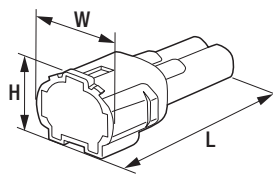

品名コード	品番	W	L	H
57727037	FRS-105N	9.20mm	23.00mm	10.30mm
57727061	FRS-105B	9.20mm	23.00mm	10.30mm

品名コード	品番	W	L	H
57727038	FRS-106N	18.60mm	36.00mm	12.90mm
57727062	FRS-106B	18.60mm	36.00mm	12.90mm

品名コード	品番	W	L	H
57727039	FRS-107N	14.00mm	23.00mm	9.50mm
57727063	FRS-107B	14.00mm	23.00mm	9.50mm