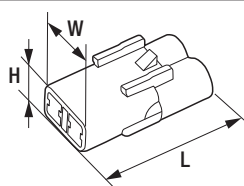

品名コード	品番	W	L	H
57727046	FRSH-106	21.20mm	40.20mm	14.90mm
57727046	FRSH-106B	21.20mm	40.20mm	14.90mm

品名コード	品番	W	L	H
57727047	FRSH-107	11.10mm	23.00mm	7.10mm
57727047	FRSH-107B	11.10mm	23.00mm	7.10mm

品名コード	品番	W	L	H
57727048	FRSH-108	27.20mm	40.20mm	14.90mm
57727048	FRSH-108B	27.20mm	40.20mm	14.90mm