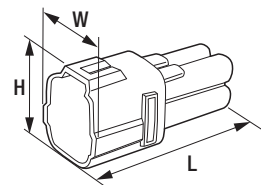

品名コード	品番	W	L	H
57727040	FRS-108N	17.80mm	36.00mm	17.80mm
57727064	FRS-108B	17.80mm	36.00mm	17.80mm

品名コード	品番	W	L	H
57727041	FRS-109N	15.00mm	23.00mm	14.10mm
57727065	FRS-109B	15.00mm	23.00mm	14.10mm

品名コード	品番	W	L	H
57727042	FRS-110N	18.20mm	40.00mm	20.00mm
57727066	FRS-110B	18.20mm	40.00mm	20.00mm