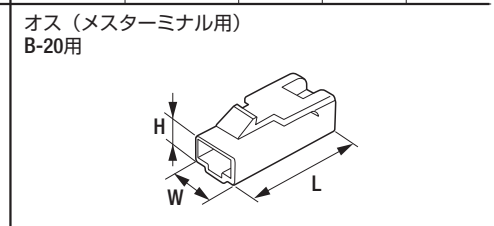

品名コード	品番	W	L	H
57720380	B-36	10.00mm	23.50mm	6.50mm

品名コード	品番	W	L	H
57720920	B-36R	13.50mm	28.50mm	12.80mm

品名コード	品番	W	L	H
57720920	B-36R	10.00mm	23.50mm	6.50mm