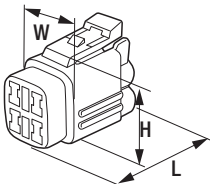

品名コード	品番	W	L	H
57727043	FRS-111N	15.50mm	23.00mm	17.30mm
57727067	FRS-111B	15.50mm	23.00mm	17.30mm

品名コード	品番	W	L	H
57727044	FRS-112N	24.90mm	40.00mm	20.60mm

品名コード	品番	W	L	H
57727045	FRS-113N	22.20mm	23.00mm	18.00mm