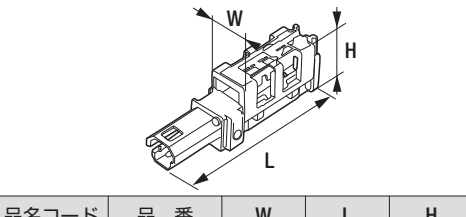

寸法図

品名コード	品番	W	E	L	品名コード	品番	W	E	L	品名コード	品番	W	E	L			
57720700	B-53	7.80mm	15.90mm	29.70mm	57720710	B-54	8.90mm	13.00mm	24.00mm	57720720	B-55	7.80mm	15.90mm	29.70mm			
					オス (マスターミナル用) B-54・56用 					メス (オスターミナル用) B-53・55用 							
品名コード	品番	W	E	L	品名コード	品番	W	L	H	品名コード	品番	W	L	H			
57720730	B-56	8.90mm	13.00mm	24.00mm	57720740	B-57	12.20mm	30.00mm	7.90mm	57720740	B-57	12.40mm	34.00mm	8.10mm			
オス (マスターミナル用) B-54・56用 					メス (オスターミナル用) B-53・55用 												
品名コード	品番	W	L	H	品名コード	品番	W	L	H	品名コード	品番	W	L	H	phi D		
57720750	B-58	15.90mm	30.00mm	13.00mm	57720750	B-58	16.10mm	34.00mm	13.20mm	57720980	B-68	4.00mm	23.00mm	2.00mm	2.50mm		
品名コード	品番	W	L	H	phi D	品名コード	品番	W	L	H	phi D	品名コード	品番	W	L	H	phi D
57720990	B-69	4.00mm	38.00mm	2.00mm	2.50mm	57721000	B-70	8.00mm	38.00mm	3.50mm	2.50mm	57721015	B-71N	12.00mm	34.00mm	5.00mm	4.50mm
品名コード	品番	W	E	L	phi D	品名コード	品番	W	E	L	品名コード	品番	W	L	H		
57721020	B-72	4.75mm	6.35mm	17.20mm	1.00mm	57721030	B-73	5.60mm	6.30mm	15.00mm	57720760	B-59	17.30mm	21.10mm	13.50mm		
品名コード	品番	I	L		品名コード	品番	W	L	H	品名コード	品番	W	L	H			
57721440	B-80	3.50mm	7.00mm		57721490	B-85	1.00mm	23.80mm	0.64mm	57721500	B-86	1.85mm	15.90mm	2.55mm			

品名コード	品番	W	L	H
57721510	B-87	18.75mm	33.80mm	12.35mm

品名コード	品番	W	L	H
57721520	B-88	14.95mm	19.00mm	5.45mm

品名コード	品番	W	L	E
57721530	B-89	1.50mm	26.70mm	12.10mm

品名コード	品番	W	L	H
57721550	B-91	47.40mm	58.50mm	24.50mm