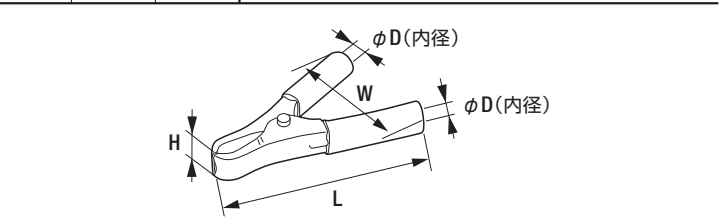

品名コード	品番	W	L	H
57721630	B-99	10.40mm	19.50mm	11.20mm

品名コード	品番	W	L	E
57721640	B-100	4.10mm	15.50mm	6.90mm