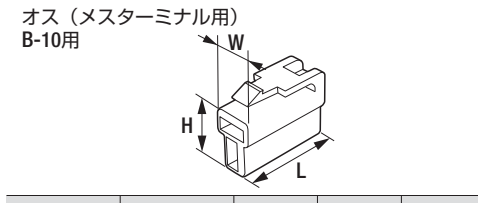

品名コード	品番	W	phi D	L
57720310	B-31	10.00mm	3.96mm	16.00mm

品名コード	品番	W	E	L
57720370	B-35	7.60mm	8.00mm	19.00mm

品名コード	品番	W	L	H
57720380	B-36	13.50mm	28.50mm	10.20mm

品名コード	品番	W	L	H
57720380	B-36	10.00mm	23.50mm	6.50mm

品名コード	品番	W	L	H
57720920	B-36R	13.50mm	28.50mm	12.80mm

品名コード	品番	W	L	H
57720920	B-36R	10.00mm	23.50mm	6.50mm

品名コード	品番	W	L	H
57720390	B-37	13.50mm	28.50mm	18.80mm

品名コード	品番	W	L	H
57720390	B-37	10.00mm	24.60mm	15.30mm

品名コード	品番	W	L	H
57720930	B-37R	13.50mm	28.50mm	21.70mm
57720931	B-37RB	13.50mm	28.50mm	21.70mm

品名コード	品番	W	L	H
57720930	B-37R	10.00mm	24.60mm	15.30mm
57720931	B-37RB	10.00mm	24.60mm	15.30mm

品名コード	品番	W	L	H
57720400	B-38	16.00mm	28.00mm	20.00mm