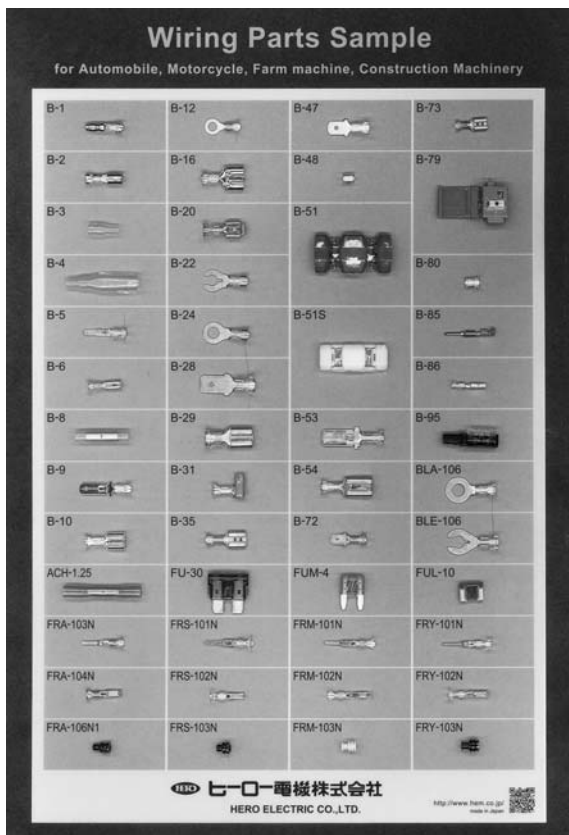

パーツサンプル

- 品名コード：57770229
- 品番：PARTS SAMPLE
- 品名：サンプルボード
- サイズ：(W)275mm×(H)400mm
- 掲載商品

品 番					
B-1	B-12	B-47	B-80	FUL-10	FRM-103N
B-2	B-16	B-48	B-85	FRA-103N	FRY-101N
B-3	B-20	B-51	B-86	FRA-104N	FRY-102N
B-4	B-22	B-51S	B-95	FRA-106N1	FRY-103N
B-5	B-24	B-53	BLA-106	FRS-101N	
B-6	B-28	B-54	BLE-106	FRS-102N	
B-8	B-29	B-72	ACH-1.25	FRS-103N	
B-9	B-31	B-73	FU-30	FRM-101N	
B-10	B-35	B-79	FUM-4	FRM-102N	

- ご注文ロット：1枚
- 1袋入り数：1枚
- 希望小売価格：OPEN

- 品名コード：57770269
- 品番：CF PARTS SAMPLE
- 品名：カーファスナーサンプルボード
- サイズ：(W)275mm×(H)400mm
- 掲載商品

品 番			
CF-1	CF-11	CF-21	CF-37
CF-2	CF-12	CF-22	CF-38
CF-3	CF-13	CF-23	CF-39
CF-4	CF-14	CF-30	CF-40
CF-5	CF-15	CF-31	CF-41
CF-6	CF-16	CF-32	CF-42
CF-7	CF-17	CF-33	CF-43
CF-8	CF-18	CF-34	CF-44
CF-9	CF-19	CF-35	
CF-10	CF-20	CF-36	