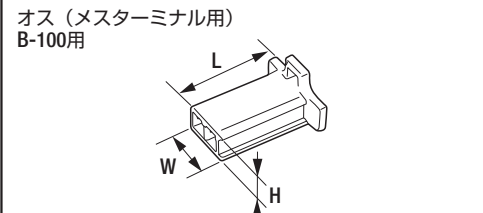

品名コード	品番	W	L	H
57721600	B-96	3.30mm	17.00mm	6.00mm

品名コード	品番	W	L	H
57721610	B-97	13.60mm	30.00mm	9.40mm

品名コード	品番	W	L	H
57721610	B-97	10.40mm	19.50mm	6.20mm