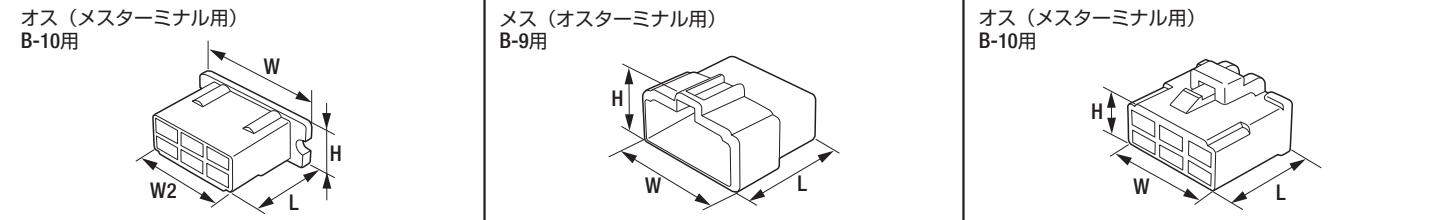

品名コード	品番	W	W2	L	H	品名コード	品番	W	L	H	品名コード	品番	W	L	H
57720120	B-13	38.00mm	28.00mm	24.00mm	12.00mm	57720910	B-13R	31.50mm	28.50mm	18.60mm	57720910	B-13R	28.00mm	25.00mm	12.00mm