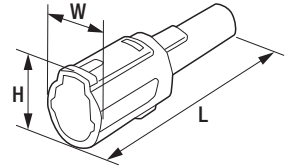

寸法図

ハウジング
(リテーナーは
FRY-110Nと同じ)

品名コード	品番	W	L	H
57727032	FRY-111N	17.40mm	30.35mm	13.00mm

品名コード	品番	W	L	E
57727033	FRS-101N	2.30mm	23.50mm	9.50mm

品名コード	品番	W	L	E
57727034	FRS-102N	3.00mm	16.00mm	7.00mm

品名コード	品番	φD	L	色
57727035	FRS-103N	5.70mm	5.80mm	黒