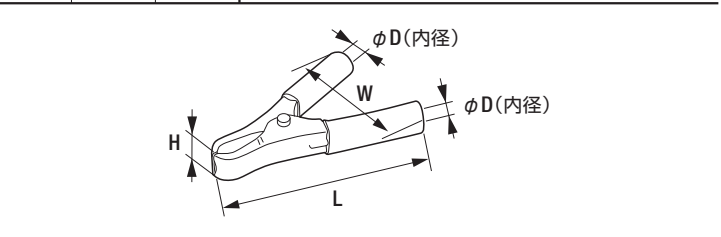

品名コード	品番	W	L	H
57721630	B-99	10.40mm	19.50mm	11.20mm

品名コード	品番	W	L	E
57721641	B-100S	4.10mm	15.50mm	6.90mm