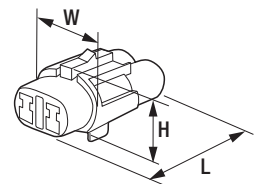

品名コード	品番	W	L	H
57727037	FRS-105N	9.20mm	23.00mm	10.30mm
57727061	FRS-105B	9.20mm	23.00mm	10.30mm

品名コード	品番	W	L	H
57727038	FRS-106N	18.60mm	36.00mm	12.90mm
57727062	FRS-106B	18.60mm	36.00mm	12.90mm

品名コード	品番	W	L	H
57727039	FRS-107N	14.00mm	23.00mm	9.50mm
57727063	FRS-107B	14.00mm	23.00mm	9.50mm