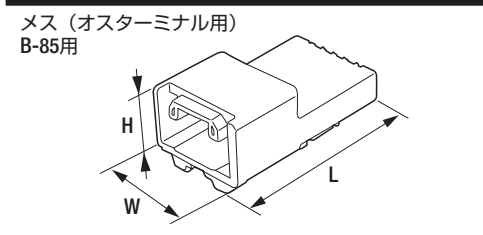

品名コード	品番	W	L	H
57721510	B-87	18.75mm	33.80mm	12.35mm

品名コード	品番	W	L	H
57721520	B-88	14.95mm	19.00mm	5.45mm

品名コード	品番	W	L	E
57721530	B-89	1.50mm	26.70mm	12.10mm