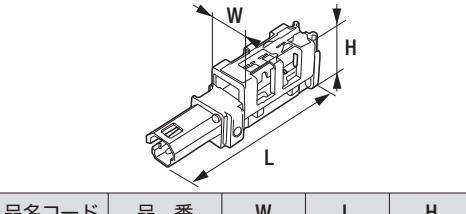

寸法図

																	
品名コード	品番	W	E	L	品名コード	品番	W	E	L	品名コード	品番	W	E	L			
57720700	B-53	7.80mm	15.90mm	29.70mm	57720710	B-54	8.90mm	13.00mm	24.00mm	57720720	B-55	7.80mm	15.90mm	29.70mm			
					オス (マスターミナル用) B-54・56用 					メス (オスターミナル用) B-53・55用 							
品名コード	品番	W	E	L	品名コード	品番	W	L	H	品名コード	品番	W	L	H			
57720730	B-56	8.90mm	13.00mm	24.00mm	57720740	B-57	12.20mm	30.00mm	7.90mm	57720740	B-57	12.40mm	34.00mm	8.10mm			
オス (マスターミナル用) B-54・56用 					メス (オスターミナル用) B-53・55用 												
品名コード	品番	W	L	H	品名コード	品番	W	L	H	品名コード	品番	W	L	H	φD		
57720750	B-58	15.90mm	30.00mm	13.00mm	57720750	B-58	16.10mm	34.00mm	13.20mm	57720980	B-68	4.00mm	23.00mm	2.00mm	2.50mm		
																	
品名コード	品番	W	L	H	φD	品名コード	品番	W	L	H	φD	品名コード	品番	W	L	H	φD
57720990	B-69	4.00mm	38.00mm	2.00mm	2.50mm	57721000	B-70	8.00mm	38.00mm	3.50mm	2.50mm	57721015	B-71N	12.00mm	34.00mm	5.00mm	4.50mm
																	
品名コード	品番	W	E	L	φD	品名コード	品番	W	E	L	品名コード	品番	W	L	H		
57721020	B-72	4.75mm	6.35mm	17.20mm	1.00mm	57721030	B-73	5.60mm	6.30mm	15.00mm	57720760	B-59	17.30mm	21.10mm	13.50mm		
																	
品名コード	品番	W	L	H	品名コード	品番	W	L	H	品名コード	品番	W	L	H			
57721440	B-80	3.50mm	7.00mm		57721490	B-85	1.00mm	23.80mm	0.64mm	57721500	B-86	1.85mm	15.90mm	2.55mm			

品名コード	品番	W	L	H
57721510	B-87	18.75mm	33.80mm	12.35mm

品名コード	品番	W	L	H
57721520	B-88	14.95mm	19.00mm	5.45mm

品名コード	品番	W	L	E
57721530	B-89	1.50mm	26.70mm	12.10mm

品名コード	品番	W	L	H
57721550	B-91	47.40mm	58.50mm	24.50mm