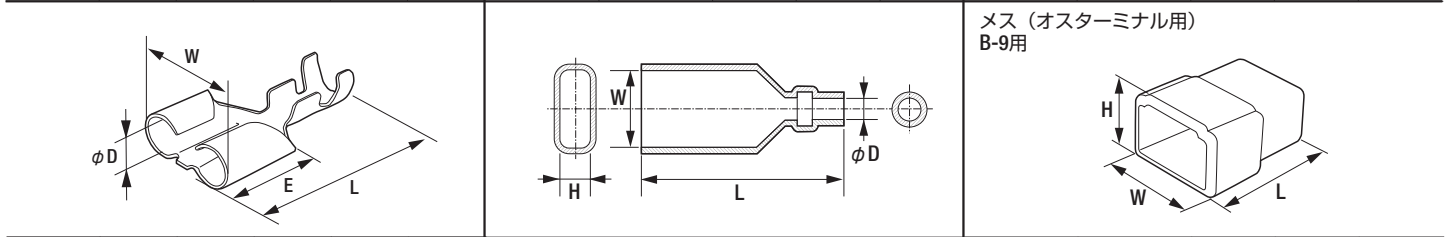

品名コード	品番	W	E	L	品名コード	品番	L1	φ	φD	φd	品名コード	品番	W	E	L
57720051	B-6S	3.70mm	6.30mm	15.40mm	57720070	B-8	25.00mm	15.00mm	3.30mm	1.70mm	57720080	B-9	6.10mm	13.90mm	24.40mm

寸法図

品名コード	品番	W	E	L	品名コード	品番	W	L	E	φD	品名コード	品番	W	L	H
57720090	B-10	7.50mm	8.10mm	19.60mm	57720110	B-12	7.50mm	16.80mm	13.00mm	4.30mm	57720120	B-13	31.50mm	28.50mm	15.00mm

品名コード	品番	W	W2	L	H	品名コード	品番	W	L	H	品名コード	品番	W	L	H
57720120	B-13	38.00mm	28.00mm	24.00mm	12.00mm	57720910	B-13R	31.50mm	28.50mm	18.60mm	57720910	B-13R	28.00mm	25.00mm	12.00mm

品名コード	品番	W	E	L	φD	品名コード	品番	W	L	H	φD	品名コード	品番	W	L	H
57720160	B-16	11.00mm	9.00mm	19.50mm	3.96mm	57720170	B-17	12.00mm	34.50mm	5.00mm	2.50mm	57720180	B-18	22.50mm	28.00mm	15.50mm