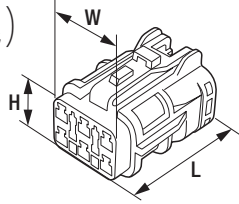

寸法図

ハウジング
(リテーナーは
FRY-110Nと同じ)

品名コード	品番	W	L	H
57727032	FRY-111N	17.40mm	30.35mm	13.00mm

品名コード	品番	W	L	E
57727033	FRS-101N	2.30mm	23.50mm	9.50mm

品名コード	品番	W	L	E
57727034	FRS-102N	3.00mm	16.00mm	7.00mm