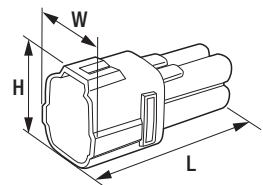

品名コード	品番	W	L	H
57727040	FRS-108N	17.80mm	36.00mm	17.80mm
57727064	FRS-108B	17.80mm	36.00mm	17.80mm

品名コード	品番	W	L	H
57727041	FRS-109N	15.00mm	23.00mm	14.10mm
57727065	FRS-109B	15.00mm	23.00mm	14.10mm

品名コード	品番	W	L	H
57727042	FRS-110N	18.20mm	40.00mm	20.00mm
57727066	FRS-110B	18.20mm	40.00mm	20.00mm