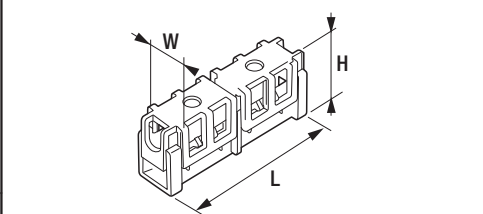

寸法図

																	
品名コード	品番	W	E	L	品名コード	品番	W	E	L	品名コード	品番	W	E	L			
57720700	B-53	7.80mm	15.90mm	29.70mm	57720710	B-54	8.90mm	13.00mm	24.00mm	57720720	B-55	7.80mm	15.90mm	29.70mm			
					オス (マスターミナル用) B-54・56用 					メス (オスターミナル用) B-53・55用 							
品名コード	品番	W	E	L	品名コード	品番	W	L	H	品名コード	品番	W	L	H			
57720730	B-56	8.90mm	13.00mm	24.00mm	57720740	B-57	12.20mm	30.00mm	7.90mm	57720740	B-57	12.40mm	34.00mm	8.10mm			
オス (マスターミナル用) B-54・56用 					メス (オスターミナル用) B-53・55用 												
品名コード	品番	W	L	H	品名コード	品番	W	L	H	品名コード	品番	W	L	H	φD		
57720750	B-58	15.90mm	30.00mm	13.00mm	57720750	B-58	16.10mm	34.00mm	13.20mm	57720980	B-68	4.00mm	23.00mm	2.00mm	2.50mm		
																	
品名コード	品番	W	L	H	φD	品名コード	品番	W	L	H	φD	品名コード	品番	W	L	H	φD
57720990	B-69	4.00mm	38.00mm	2.00mm	2.50mm	57721000	B-70	8.00mm	38.00mm	3.50mm	2.50mm	57721015	B-71N	12.00mm	34.00mm	5.00mm	4.50mm
																	
品名コード	品番	W	E	L	φD	品名コード	品番	W	E	L	品名コード	品番	W	L	H		
57721020	B-72	4.75mm	6.35mm	17.20mm	1.00mm	57721030	B-73	5.60mm	6.30mm	15.00mm	57720760	B-59	17.30mm	21.10mm	13.50mm		
																	
品名コード	品番	W	L	H	品名コード	品番	W	L	H	品名コード	品番	W	L	H			
57721440	B-80	3.50mm	7.00mm		57721490	B-85	1.00mm	23.80mm	0.64mm	57721500	B-86	1.85mm	15.90mm	2.55mm			

品名コード	品番	W	L	H
57721510	B-87	18.75mm	33.80mm	12.35mm

品名コード	品番	W	L	H
57721520	B-88	14.95mm	19.00mm	5.45mm

品名コード	品番	W	L	E
57721530	B-89	1.50mm	26.70mm	12.10mm

品名コード	品番	W	L	H
57721550	B-91	47.40mm	58.50mm	24.50mm