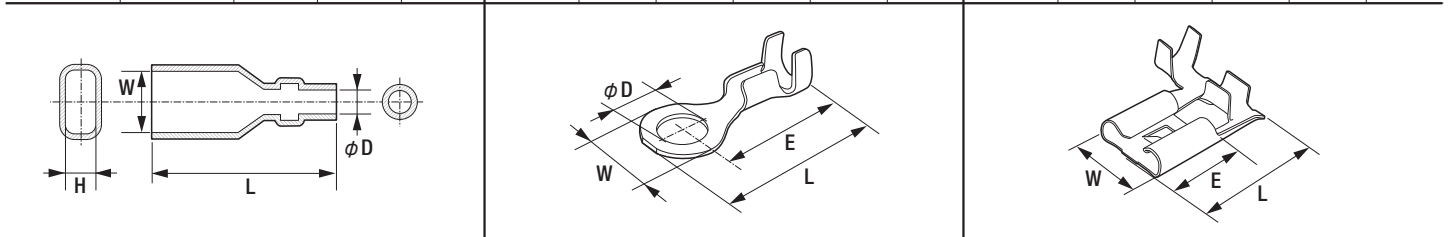

品名コード	品番	W	L	H	φD	品名コード	品番	W	E	L	φD	品名コード	品番	W	E	L
57720230	B-23	8.00mm	26.00mm	3.50mm	2.50mm	57720240	B-24	10.00mm	16.50mm	21.50mm	5.50mm	57720300	B-30	9.00mm	8.80mm	17.00mm