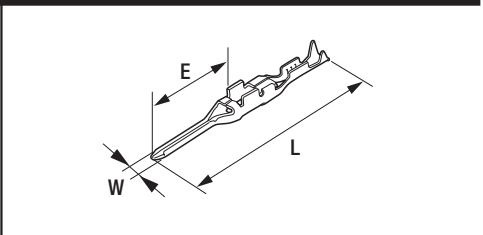

品名コード	品番	W	L	H
57721510	B-87	18.75mm	33.80mm	12.35mm

品名コード	品番	W	L	H
57721520	B-88	14.95mm	19.00mm	5.45mm

品名コード	品番	W	L	E
57721530	B-89	1.50mm	26.70mm	12.10mm