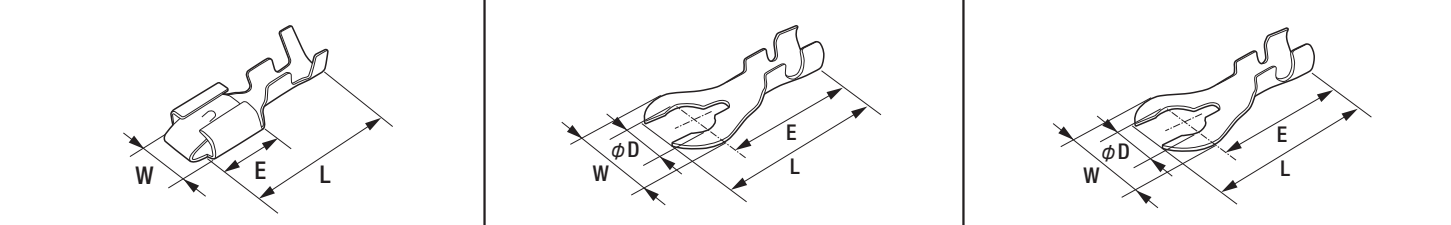

品名コード	品番	W	E	L	品名コード	品番	W	E	L	φD	品名コード	品番	W	E	L	φD
57720200	B-20	7.80mm	6.70mm	19.90mm	57720210	B-21	8.00mm	15.50mm	19.50mm	4.50mm	57720220	B-22	10.00mm	16.50mm	21.00mm	5.50mm