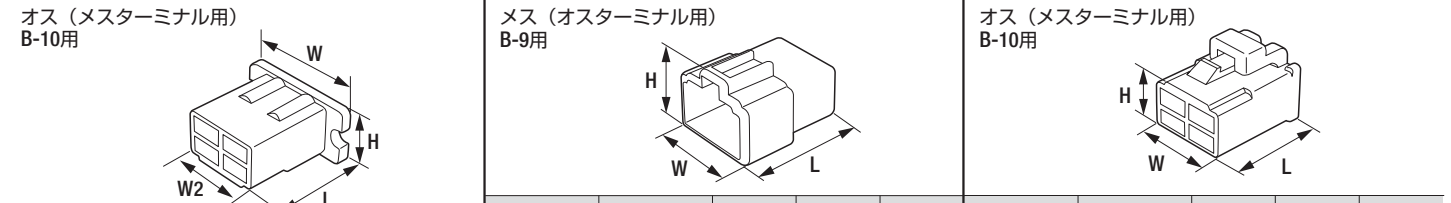

品名コード	品番	W	E	L	品名コード	品番	L1	φ	φD	φd	品名コード	品番	W	E	L
57720051	B-6S	3.70mm	6.30mm	15.40mm	57720070	B-8	25.00mm	15.00mm	3.30mm	1.70mm	57720080	B-9	6.10mm	13.90mm	24.40mm

寸法図

品名コード	品番	W	E	L	品名コード	品番	W	L	E	φD	品名コード	品番	W	L	H
57720090	B-10	7.50mm	8.10mm	19.60mm	57720110	B-12	7.50mm	16.80mm	13.00mm	4.30mm	57720120	B-13	31.50mm	28.50mm	15.00mm

品名コード	品番	W	W2	L	H	品名コード	品番	W	L	H	品名コード	品番	W	L	H
57720120	B-13	38.00mm	28.00mm	24.00mm	12.00mm	57720910	B-13R	31.50mm	28.50mm	18.60mm	57720910	B-13R	28.00mm	25.00mm	12.00mm

品名コード	品番	W	E	L	φD	品名コード	品番	W	L	H	φD	品名コード	品番	W	L	H
57720160	B-16	11.00mm	9.00mm	19.50mm	3.96mm	57720170	B-17	12.00mm	34.50mm	5.00mm	2.50mm	57720180	B-18	22.50mm	28.00mm	15.50mm