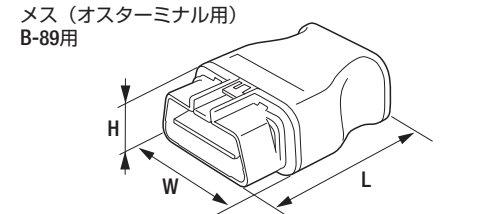

寸法図

																	
品名コード	品番	W	E	L	品名コード	品番	W	E	L	品名コード	品番	W	E	L			
57720700	B-53	7.80mm	15.90mm	29.70mm	57720710	B-54	8.90mm	13.00mm	24.00mm	57720720	B-55	7.80mm	15.90mm	29.70mm			
					オス (マスターミナル用) B-54・56用 					メス (オスターミナル用) B-53・55用 							
品名コード	品番	W	E	L	品名コード	品番	W	L	H	品名コード	品番	W	L	H			
57720730	B-56	8.90mm	13.00mm	24.00mm	57720740	B-57	12.20mm	30.00mm	7.90mm	57720740	B-57	12.40mm	34.00mm	8.10mm			
オス (マスターミナル用) B-54・56用 					メス (オスターミナル用) B-53・55用 												
品名コード	品番	W	L	H	品名コード	品番	W	L	H	品名コード	品番	W	L	H	φD		
57720750	B-58	15.90mm	30.00mm	13.00mm	57720750	B-58	16.10mm	34.00mm	13.20mm	57720980	B-68	4.00mm	23.00mm	2.00mm	2.50mm		
																	
品名コード	品番	W	L	H	φD	品名コード	品番	W	L	H	φD	品名コード	品番	W	L	H	φD
57720990	B-69	4.00mm	38.00mm	2.00mm	2.50mm	57721000	B-70	8.00mm	38.00mm	3.50mm	2.50mm	57721015	B-71N	12.00mm	34.00mm	5.00mm	4.50mm
																	
品名コード	品番	W	E	L	φD	品名コード	品番	W	E	L	品名コード	品番	W	L	H		
57721020	B-72	4.75mm	6.35mm	17.20mm	1.00mm	57721030	B-73	5.60mm	6.30mm	15.00mm	57720760	B-59	17.30mm	21.10mm	13.50mm		
																	
品名コード	品番	W	L	H	品名コード	品番	W	L	H	品名コード	品番	W	L	H			
57721440	B-80	3.50mm	7.00mm		57721490	B-85	1.00mm	23.80mm	0.64mm	57721500	B-86	1.85mm	15.90mm	2.55mm			

品名コード	品番	W	L	H
57721510	B-87	18.75mm	33.80mm	12.35mm

品名コード	品番	W	L	H
57721520	B-88	14.95mm	19.00mm	5.45mm

品名コード	品番	W	L	E
57721530	B-89	1.50mm	26.70mm	12.10mm

品名コード	品番	W	L	H
57721550	B-91	47.40mm	58.50mm	24.50mm