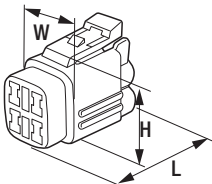

品名コード	品番	W	L	H
57727043	FRS-111N	15.50mm	23.00mm	17.30mm
57727067	FRS-111B	15.50mm	23.00mm	17.30mm

品名コード	品番	W	L	H
57727044	FRS-112N	24.90mm	40.00mm	20.60mm

品名コード	品番	W	L	H
57727045	FRS-113N	22.20mm	23.00mm	18.00mm