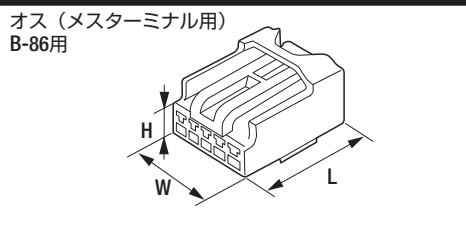

品名コード	品番	W	L	H
57721510	B-87	18.75mm	33.80mm	12.35mm

品名コード	品番	W	L	H
57721520	B-88	14.95mm	19.00mm	5.45mm

品名コード	品番	W	L	E
57721530	B-89	1.50mm	26.70mm	12.10mm