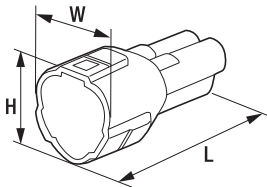

品名コード	品番	W	L	H
57727040	FRS-108N	17.80mm	36.00mm	17.80mm
57727064	FRS-108B	17.80mm	36.00mm	17.80mm

品名コード	品番	W	L	H
57727041	FRS-109N	15.00mm	23.00mm	14.10mm
57727065	FRS-109B	15.00mm	23.00mm	14.10mm

品名コード	品番	W	L	H
57727042	FRS-110N	18.20mm	40.00mm	20.00mm
57727066	FRS-110B	18.20mm	40.00mm	20.00mm