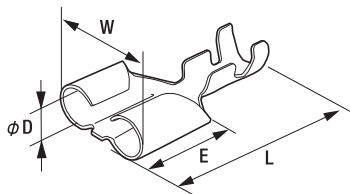

品名コード	品番	W	E	L	品名コード	品番	L1	ℓ	φD	φd	品名コード	品番	W	E	L
57720051	B-6S	3.70mm	6.30mm	15.40mm	57720070	B-8	25.00mm	15.00mm	3.30mm	1.70mm	57720080	B-9	6.10mm	13.90mm	24.40mm

寸法図

メス (オスターミナル用)  
B-9用

品名コード	品番	W	E	L
57720090	B-10	7.50mm	8.10mm	19.60mm

品名コード	品番	W	L	E	φD
57720110	B-12	7.50mm	16.80mm	13.00mm	4.30mm

品名コード	品番	W	L	H
57720120	B-13	31.50mm	28.50mm	15.00mm

オス (メスターミナル用)  
B-10用

メス (オスターミナル用)  
B-9用

オス (メスターミナル用)  
B-10用

品名コード	品番	W	W2	L	H
57720120	B-13	38.00mm	28.00mm	24.00mm	12.00mm

品名コード	品番	W	L	H
57720910	B-13R	31.50mm	28.50mm	18.60mm

品名コード	品番	W	L	H
57720910	B-13R	28.00mm	25.00mm	12.00mm

メス (オスターミナル用)  
B-9用

品名コード	品番	W	E	L	φD
57720160	B-16	11.00mm	9.00mm	19.50mm	3.96mm

品名コード	品番	W	L	H	φD
57720170	B-17	12.00mm	34.50mm	5.00mm	2.50mm

品名コード	品番	W	L	H
57720180	B-18	22.50mm	28.00mm	15.50mm

オス (メスターミナル用)  
B-10用

メス (オスターミナル用)  
B-9用

オス (メスターミナル用)  
B-10用

品名コード	品番	W	W2	L	H
57720180	B-18	29.00mm	19.00mm	24.00mm	12.00mm

品名コード	品番	W	L	H
57720950	B-18R	22.50mm	28.50mm	18.60mm
57720951	B-18RB	22.50mm	28.50mm	18.60mm