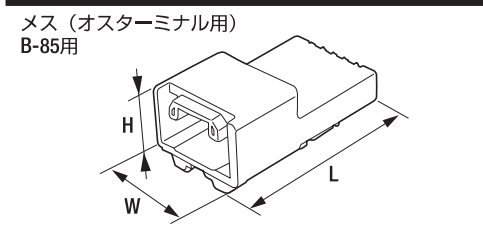

品名コード	品番	W	L	H
57721510	B-87	18.75mm	33.80mm	12.35mm

品名コード	品番	W	L	H
57721520	B-88	14.95mm	19.00mm	5.45mm

品名コード	品番	W	L	E
57721530	B-89	1.50mm	26.70mm	12.10mm