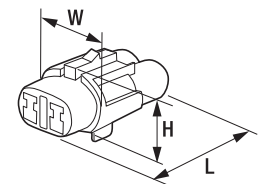

品名コード	品番	W	L	H
57727037	FRS-105N	9.20mm	23.00mm	10.30mm
57727061	FRS-105B	9.20mm	23.00mm	10.30mm

品名コード	品番	W	L	H
57727038	FRS-106N	18.60mm	36.00mm	12.90mm
57727062	FRS-106B	18.60mm	36.00mm	12.90mm

品名コード	品番	W	L	H
57727039	FRS-107N	14.00mm	23.00mm	9.50mm
57727063	FRS-107B	14.00mm	23.00mm	9.50mm