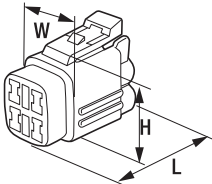

品名コード	品番	W	L	H
57727043	FRS-111N	15.50mm	23.00mm	17.30mm
57727067	FRS-111B	15.50mm	23.00mm	17.30mm

品名コード	品番	W	L	H
57727044	FRS-112N	24.90mm	40.00mm	20.60mm

品名コード	品番	W	L	H
57727045	FRS-113N	22.20mm	23.00mm	18.00mm