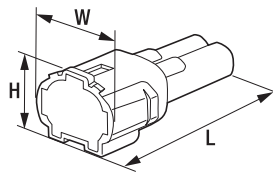

品名コード	品番	W	L	H
57727037	FRS-105N	9.20mm	23.00mm	10.30mm
57727061	FRS-105B	9.20mm	23.00mm	10.30mm

品名コード	品番	W	L	H
57727038	FRS-106N	18.60mm	36.00mm	12.90mm
57727062	FRS-106B	18.60mm	36.00mm	12.90mm

品名コード	品番	W	L	H
57727039	FRS-107N	14.00mm	23.00mm	9.50mm
57727063	FRS-107B	14.00mm	23.00mm	9.50mm