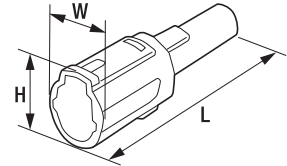

品名コード	品番	φD	L	色
57727035	FRS-103N	5.70mm	5.80mm	黒

品名コード	品番	φD	L	色
57727078	FRS-103D	5.60mm	6.40mm	黒

品名コード	品番	W	L	H
57727036	FRS-104N	11.40mm	39.60mm	13.40mm
57727060	FRS-104B	11.40mm	39.60mm	13.40mm