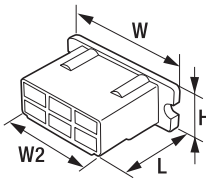

品名コード	品番	φD	L	φd	品名コード	品番	φD	L	φd	品名コード	品番	W	E	L
57721140	B-4W	4.60mm	35.00mm	1.90mm	57721170	B-4WS	5.50mm	37.00mm	1.70mm	57720041	B-5S	2.79mm	12.00mm	20.40mm
					57721180	B-4WL	5.50mm	37.00mm	4.00mm					

品名コード	品番	W	E	L	品名コード	品番	L1	ℓ	φD	φd	品名コード	品番	W	E	L
57720051	B-6S	3.70mm	6.30mm	15.40mm	57720070	B-8	25.00mm	15.00mm	3.30mm	1.70mm	57720080	B-9	6.10mm	13.90mm	24.40mm

寸法図

メス (オスターミナル用)  
B-9用

品名コード	品番	W	E	L
57720090	B-10	7.50mm	8.10mm	19.60mm

品名コード	品番	W	L	E	φD
57720110	B-12	7.50mm	16.80mm	13.00mm	4.30mm

品名コード	品番	W	L	H
57720120	B-13	31.50mm	28.50mm	15.00mm

オス (メスターミナル用)  
B-10用

メス (オスターミナル用)  
B-9用

オス (メスターミナル用)  
B-10用

品名コード	品番	W	W2	L	H
57720120	B-13	38.00mm	28.00mm	24.00mm	12.00mm