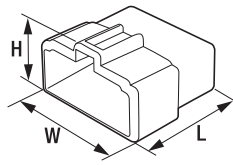

品名コード	品番	φD	L	φd	品名コード	品番	φD	L	φd	品名コード	品番	W	E	L
57721140	B-4W	4.60mm	35.00mm	1.90mm	57721170	B-4WS	5.50mm	37.00mm	1.70mm	57720041	B-5S	2.79mm	12.00mm	20.40mm
					57721180	B-4WL	5.50mm	37.00mm	4.00mm					

品名コード	品番	W	E	L	品名コード	品番	L1	ℓ	φD	φd	品名コード	品番	W	E	L
57720051	B-6S	3.70mm	6.30mm	15.40mm	57720070	B-8	25.00mm	15.00mm	3.30mm	1.70mm	57720080	B-9	6.10mm	13.90mm	24.40mm

寸法図

メス (オスターミナル用)  
B-9用

品名コード	品番	W	E	L
57720090	B-10	7.50mm	8.10mm	19.60mm

品名コード	品番	W	L	E	φD
57720110	B-12	7.50mm	16.80mm	13.00mm	4.30mm

品名コード	品番	W	L	H
57720120	B-13	31.50mm	28.50mm	15.00mm

オス (メスターミナル用)  
B-10用

メス (オスターミナル用)  
B-9用

オス (メスターミナル用)  
B-10用

品名コード	品番	W	W2	L	H
57720120	B-13	38.00mm	28.00mm	24.00mm	12.00mm