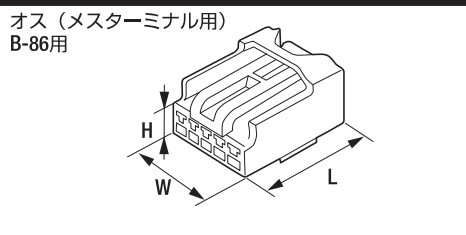

品名コード	品番	W	L	H
57721510	B-87	18.75mm	33.80mm	12.35mm

品名コード	品番	W	L	H
57721520	B-88	14.95mm	19.00mm	5.45mm

品名コード	品番	W	L	E
57721530	B-89	1.50mm	26.70mm	12.10mm