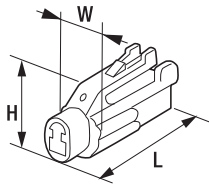

品名コード	品番	W	L	H
57727037	FRS-105N	9.20mm	23.00mm	10.30mm
57727061	FRS-105B	9.20mm	23.00mm	10.30mm

品名コード	品番	W	L	H
57727038	FRS-106N	18.60mm	36.00mm	12.90mm
57727062	FRS-106B	18.60mm	36.00mm	12.90mm

品名コード	品番	W	L	H
57727039	FRS-107N	14.00mm	23.00mm	9.50mm
57727063	FRS-107B	14.00mm	23.00mm	9.50mm