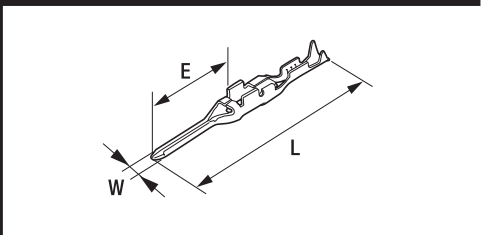

品名コード	品番	W	L	H
57721510	B-87	18.75mm	33.80mm	12.35mm

品名コード	品番	W	L	H
57721520	B-88	14.95mm	19.00mm	5.45mm

品名コード	品番	W	L	E
57721530	B-89	1.50mm	26.70mm	12.10mm