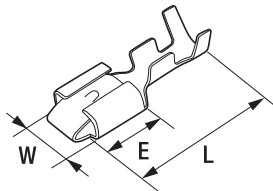

品名コード	品番	W	L	H
57720910	B-13R	31.50mm	28.50mm	18.60mm

品名コード	品番	W	L	H
57720910	B-13R	28.00mm	25.00mm	12.00mm

メス (オスターミナル用)  
B-9用

品名コード	品番	W	E	L	φD
57720160	B-16	11.00mm	9.00mm	19.50mm	3.96mm

品名コード	品番	W	L	H	φD
57720170	B-17	12.00mm	34.50mm	5.00mm	2.50mm

品名コード	品番	W	L	H
57720180	B-18	22.50mm	28.00mm	15.50mm

オス (メスターミナル用)  
B-10用

メス (オスターミナル用)  
B-9用

オス (メスターミナル用)  
B-10用

品名コード	品番	W	W2	L	H
57720180	B-18	29.00mm	19.00mm	24.00mm	12.00mm

品名コード	品番	W	L	H
57720950	B-18R	22.50mm	28.50mm	18.60mm
57720951	B-18RB	22.50mm	28.50mm	18.60mm

品名コード	品番	W	L	H
57720950	B-18R	19.00mm	25.00mm	12.00mm
57720951	B-18RB	19.00mm	25.00mm	12.00mm

品名コード	品番	W	E	L
57720200	B-20	7.80mm	6.70mm	19.90mm

品名コード	品番	W	E	L	φD
57720210	B-21	8.00mm	15.50mm	19.50mm	4.50mm

品名コード	品番	W	E	L	φD
57720220	B-22	10.00mm	16.50mm	21.00mm	5.50mm

品名コード	品番	W	L	H	φD
57720230	B-23	8.00mm	26.00mm	3.50mm	2.50mm

品名コード	品番	W	E	L	φD
57720240	B-24	10.00mm	16.50mm	21.50mm	5.50mm

品名コード	品番	W	E	L
57720300	B-30	9.00mm	8.80mm	17.00mm