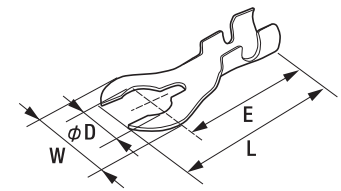

品名コード	品番	W	L	H
57720180	B-18	22.50mm	28.00mm	15.50mm

オス (メスターミナル用)  
B-10用

メス (オスターミナル用)  
B-9用

オス (メスターミナル用)  
B-10用

品名コード	品番	W	W2	L	H
57720180	B-18	29.00mm	19.00mm	24.00mm	12.00mm

品名コード	品番	W	L	H
57720950	B-18R	22.50mm	28.50mm	18.60mm
57720951	B-18RB	22.50mm	28.50mm	18.60mm

品名コード	品番	W	L	H
57720950	B-18R	19.00mm	25.00mm	12.00mm
57720951	B-18RB	19.00mm	25.00mm	12.00mm

品名コード	品番	W	E	L
57720200	B-20	7.80mm	6.70mm	19.90mm

品名コード	品番	W	E	L	φD
57720210	B-21	8.00mm	15.50mm	19.50mm	4.50mm

品名コード	品番	W	E	L	φD
57720220	B-22	10.00mm	16.50mm	21.00mm	5.50mm

品名コード	品番	W	L	H	φD
57720230	B-23	8.00mm	26.00mm	3.50mm	2.50mm

品名コード	品番	W	E	L	φD
57720240	B-24	10.00mm	16.50mm	21.50mm	5.50mm

品名コード	品番	W	E	L
57720300	B-30	9.00mm	8.80mm	17.00mm