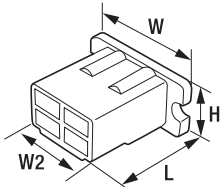

品名コード	品番	W	L	H
57720910	B-13R	31.50mm	28.50mm	18.60mm

品名コード	品番	W	L	H
57720910	B-13R	28.00mm	25.00mm	12.00mm

メス (オスターミナル用)  
B-9用

品名コード	品番	W	E	L	φD
57720160	B-16	11.00mm	9.00mm	19.50mm	3.96mm

品名コード	品番	W	L	H	φD
57720170	B-17	12.00mm	34.50mm	5.00mm	2.50mm

品名コード	品番	W	L	H
57720180	B-18	22.50mm	28.00mm	15.50mm

オス (メスターミナル用)  
B-10用

メス (オスターミナル用)  
B-9用

オス (メスターミナル用)  
B-10用

品名コード	品番	W	W2	L	H
57720180	B-18	29.00mm	19.00mm	24.00mm	12.00mm

品名コード	品番	W	L	H
57720950	B-18R	22.50mm	28.50mm	18.60mm
57720951	B-18RB	22.50mm	28.50mm	18.60mm