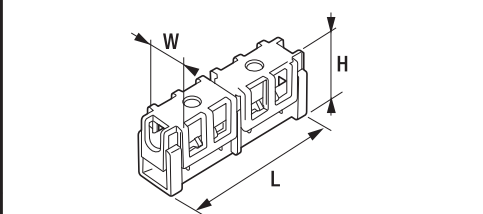

寸法図

																	
品名コード	品番	W	E	L	品名コード	品番	W	E	L	品名コード	品番	W	E	L			
57720700	B-53	7.80mm	15.90mm	29.70mm	57720710	B-54	8.90mm	13.00mm	24.00mm	57720720	B-55	7.80mm	15.90mm	29.70mm			
					オス (マスターミナル用) B-54・56用 					メス (オスターミナル用) B-53・55用 							
品名コード	品番	W	E	L	品名コード	品番	W	L	H	品名コード	品番	W	L	H			
57720730	B-56	8.90mm	13.00mm	24.00mm	57720740	B-57	12.20mm	30.00mm	7.90mm	57720740	B-57	12.40mm	34.00mm	8.10mm			
オス (マスターミナル用) B-54・56用 					メス (オスターミナル用) B-53・55用 												
品名コード	品番	W	L	H	品名コード	品番	W	L	H	品名コード	品番	W	L	H	φD		
57720750	B-58	15.90mm	30.00mm	13.00mm	57720750	B-58	16.10mm	34.00mm	13.20mm	57720980	B-68	4.00mm	23.00mm	2.00mm	2.50mm		
																	
品名コード	品番	W	L	H	φD	品名コード	品番	W	L	H	φD	品名コード	品番	W	L	H	φD
57720990	B-69	4.00mm	38.00mm	2.00mm	2.50mm	57721000	B-70	8.00mm	38.00mm	3.50mm	2.50mm	57721015	B-71N	12.00mm	34.00mm	5.00mm	4.50mm
																	
品名コード	品番	W	E	L	φD	品名コード	品番	W	E	L	品名コード	品番	W	L	H		
57721020	B-72	4.75mm	6.35mm	17.20mm	1.00mm	57721030	B-73	5.60mm	6.30mm	15.00mm	57720760	B-59	17.30mm	21.10mm	13.50mm		
																	
品名コード	品番	I	L		品名コード	品番	W	L	H	品名コード	品番	W	L	H			
57721440	B-80	3.50mm	7.00mm		57721490	B-85	1.00mm	23.80mm	0.64mm	57721500	B-86	1.85mm	15.90mm	2.55mm			

品名コード	品番	W	L	H
57721510	B-87	18.75mm	33.80mm	12.35mm

品名コード	品番	W	L	H
57721520	B-88	14.95mm	19.00mm	5.45mm

品名コード	品番	W	L	E
57721530	B-89	1.50mm	26.70mm	12.10mm

品名コード	品番	W	L	H
57721550	B-91	47.40mm	58.50mm	24.50mm