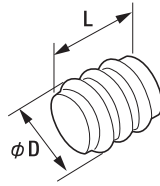

品名コード	品番	φD	L	色
57727035	FRS-103N	5.70mm	5.80mm	黒

品名コード	品番	φD	L	色
57727078	FRS-103D	5.60mm	6.40mm	黒

品名コード	品番	W	L	H
57727036	FRS-104N	11.40mm	39.60mm	13.40mm
57727060	FRS-104B	11.40mm	39.60mm	13.40mm