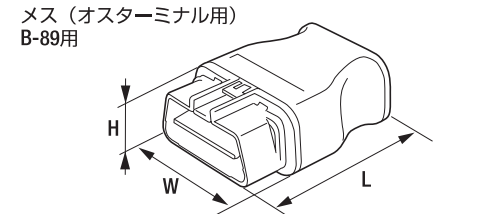

寸法図

																	
品名コード	品番	W	E	L	品名コード	品番	W	E	L	品名コード	品番	W	E	L			
57720700	B-53	7.80mm	15.90mm	29.70mm	57720710	B-54	8.90mm	13.00mm	24.00mm	57720720	B-55	7.80mm	15.90mm	29.70mm			
					オス (マスターミナル用) B-54・56用 					メス (オスターミナル用) B-53・55用 							
品名コード	品番	W	E	L	品名コード	品番	W	L	H	品名コード	品番	W	L	H			
57720730	B-56	8.90mm	13.00mm	24.00mm	57720740	B-57	12.20mm	30.00mm	7.90mm	57720740	B-57	12.40mm	34.00mm	8.10mm			
オス (マスターミナル用) B-54・56用 					メス (オスターミナル用) B-53・55用 												
品名コード	品番	W	L	H	品名コード	品番	W	L	H	品名コード	品番	W	L	H	φD		
57720750	B-58	15.90mm	30.00mm	13.00mm	57720750	B-58	16.10mm	34.00mm	13.20mm	57720980	B-68	4.00mm	23.00mm	2.00mm	2.50mm		
																	
品名コード	品番	W	L	H	φD	品名コード	品番	W	L	H	φD	品名コード	品番	W	L	H	φD
57720990	B-69	4.00mm	38.00mm	2.00mm	2.50mm	57721000	B-70	8.00mm	38.00mm	3.50mm	2.50mm	57721015	B-71N	12.00mm	34.00mm	5.00mm	4.50mm
																	
品名コード	品番	W	E	L	φD	品名コード	品番	W	E	L	品名コード	品番	W	L	H		
57721020	B-72	4.75mm	6.35mm	17.20mm	1.00mm	57721030	B-73	5.60mm	6.30mm	15.00mm	57720760	B-59	17.30mm	21.10mm	13.50mm		
																	
品名コード	品番	I	L		品名コード	品番	W	L	H	品名コード	品番	W	L	H			
57721440	B-80	3.50mm	7.00mm		57721490	B-85	1.00mm	23.80mm	0.64mm	57721500	B-86	1.85mm	15.90mm	2.55mm			

品名コード	品番	W	L	H
57721510	B-87	18.75mm	33.80mm	12.35mm

品名コード	品番	W	L	H
57721520	B-88	14.95mm	19.00mm	5.45mm

品名コード	品番	W	L	E
57721530	B-89	1.50mm	26.70mm	12.10mm

品名コード	品番	W	L	H
57721550	B-91	47.40mm	58.50mm	24.50mm