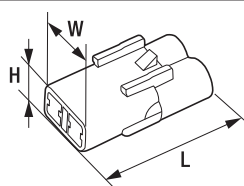

品名コード	品番	W	L	H
57727046	FRSH-106	21.20mm	40.20mm	14.90mm
57727046	FRSH-106B	21.20mm	40.20mm	14.90mm

品名コード	品番	W	L	H
57727047	FRSH-107	11.10mm	23.00mm	7.10mm
57727047	FRSH-107B	11.10mm	23.00mm	7.10mm

品名コード	品番	W	L	H
57727048	FRSH-108	27.20mm	40.20mm	14.90mm
57727048	FRSH-108B	27.20mm	40.20mm	14.90mm