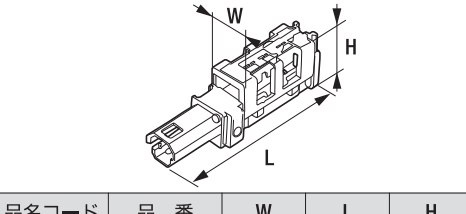

寸法図

																	
品名コード	品番	W	E	L	品名コード	品番	W	E	L	品名コード	品番	W	E	L			
57720700	B-53	7.80mm	15.90mm	29.70mm	57720710	B-54	8.90mm	13.00mm	24.00mm	57720720	B-55	7.80mm	15.90mm	29.70mm			
					オス (マスターミナル用) B-54・56用 					メス (オスターミナル用) B-53・55用 							
品名コード	品番	W	E	L	品名コード	品番	W	L	H	品名コード	品番	W	L	H			
57720730	B-56	8.90mm	13.00mm	24.00mm	57720740	B-57	12.20mm	30.00mm	7.90mm	57720740	B-57	12.40mm	34.00mm	8.10mm			
オス (マスターミナル用) B-54・56用 					メス (オスターミナル用) B-53・55用 												
品名コード	品番	W	L	H	品名コード	品番	W	L	H	品名コード	品番	W	L	H	φD		
57720750	B-58	15.90mm	30.00mm	13.00mm	57720750	B-58	16.10mm	34.00mm	13.20mm	57720980	B-68	4.00mm	23.00mm	2.00mm	2.50mm		
																	
品名コード	品番	W	L	H	φD	品名コード	品番	W	L	H	φD	品名コード	品番	W	L	H	φD
57720990	B-69	4.00mm	38.00mm	2.00mm	2.50mm	57721000	B-70	8.00mm	38.00mm	3.50mm	2.50mm	57721015	B-71N	12.00mm	34.00mm	5.00mm	4.50mm
																	
品名コード	品番	W	E	L	φD	品名コード	品番	W	E	L	品名コード	品番	W	L	H		
57721020	B-72	4.75mm	6.35mm	17.20mm	1.00mm	57721030	B-73	5.60mm	6.30mm	15.00mm	57720760	B-59	17.30mm	21.10mm	13.50mm		
																	
品名コード	品番	I	L		品名コード	品番	W	L	H	品名コード	品番	W	L	H			
57721440	B-80	3.50mm	7.00mm		57721490	B-85	1.00mm	23.80mm	0.64mm	57721500	B-86	1.85mm	15.90mm	2.55mm			

品名コード	品番	W	L	H
57721510	B-87	18.75mm	33.80mm	12.35mm

品名コード	品番	W	L	H
57721520	B-88	14.95mm	19.00mm	5.45mm

品名コード	品番	W	L	E
57721530	B-89	1.50mm	26.70mm	12.10mm

品名コード	品番	W	L	H
57721550	B-91	47.40mm	58.50mm	24.50mm