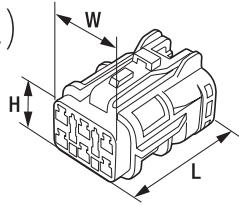

寸法図

ハウジング
(リテーナーは
FRY-110Nと同じ)

品名コード	品番	W	L	H
57727032	FRY-111N	17.40mm	30.35mm	13.00mm

品名コード	品番	W	L	E
57727033	FRS-101N	2.30mm	23.50mm	9.50mm

品名コード	品番	W	L	E
57727034	FRS-102N	3.00mm	16.00mm	7.00mm