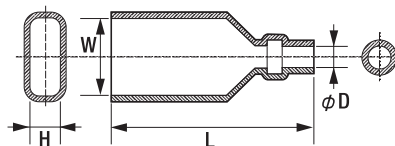

品名コード	品番	W	E	L	品名コード	品番	L1	ℓ	φD	φd	品名コード	品番	W	E	L
57720051	B-6S	3.70mm	6.30mm	15.40mm	57720070	B-8	25.00mm	15.00mm	3.30mm	1.70mm	57720080	B-9	6.10mm	13.90mm	24.40mm

寸法図

メス (オスターミナル用)  
B-9用

品名コード	品番	W	E	L
57720090	B-10	7.50mm	8.10mm	19.60mm

品名コード	品番	W	L	E	φD
57720110	B-12	7.50mm	16.80mm	13.00mm	4.30mm

品名コード	品番	W	L	H
57720120	B-13	31.50mm	28.50mm	15.00mm

オス (メスターミナル用)  
B-10用

メス (オスターミナル用)  
B-9用

オス (メスターミナル用)  
B-10用

品名コード	品番	W	W2	L	H
57720120	B-13	38.00mm	28.00mm	24.00mm	12.00mm

品名コード	品番	W	L	H
57720910	B-13R	31.50mm	28.50mm	18.60mm

品名コード	品番	W	L	H
57720910	B-13R	28.00mm	25.00mm	12.00mm

メス (オスターミナル用)  
B-9用

品名コード	品番	W	E	L	φD
57720160	B-16	11.00mm	9.00mm	19.50mm	3.96mm

品名コード	品番	W	L	H	φD
57720170	B-17	12.00mm	34.50mm	5.00mm	2.50mm