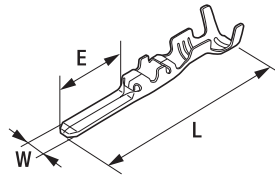

寸法図

ハウジング
(リテーナーは
FRY-110Nと同じ)

品名コード	品番	W	L	H
57727032	FRY-111N	17.40mm	30.35mm	13.00mm

品名コード	品番	W	L	E
57727033	FRS-101N	2.30mm	23.50mm	9.50mm

品名コード	品番	W	L	E
57727034	FRS-102N	3.00mm	16.00mm	7.00mm