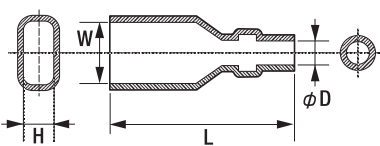

品名コード	品番	W	L	H
57720180	B-18	22.50mm	28.00mm	15.50mm

オス (メスターミナル用)  
B-10用

メス (オスターミナル用)  
B-9用

オス (メスターミナル用)  
B-10用

品名コード	品番	W	W2	L	H
57720180	B-18	29.00mm	19.00mm	24.00mm	12.00mm

品名コード	品番	W	L	H
57720950	B-18R	22.50mm	28.50mm	18.60mm
57720951	B-18RB	22.50mm	28.50mm	18.60mm

品名コード	品番	W	L	H
57720950	B-18R	19.00mm	25.00mm	12.00mm
57720951	B-18RB	19.00mm	25.00mm	12.00mm

品名コード	品番	W	E	L
57720200	B-20	7.80mm	6.70mm	19.90mm

品名コード	品番	W	E	L	φD
57720210	B-21	8.00mm	15.50mm	19.50mm	4.50mm

品名コード	品番	W	E	L	φD
57720220	B-22	10.00mm	16.50mm	21.00mm	5.50mm

品名コード	品番	W	L	H	φD
57720230	B-23	8.00mm	26.00mm	3.50mm	2.50mm

品名コード	品番	W	E	L	φD
57720240	B-24	10.00mm	16.50mm	21.50mm	5.50mm

品名コード	品番	W	E	L
57720300	B-30	9.00mm	8.80mm	17.00mm