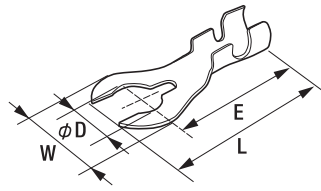

品名コード	品番	W	L	H
57720180	B-18	22.50mm	28.00mm	15.50mm

オス (メスターミナル用)  
B-10用

メス (オスターミナル用)  
B-9用

オス (メスターミナル用)  
B-10用

品名コード	品番	W	W2	L	H
57720180	B-18	29.00mm	19.00mm	24.00mm	12.00mm

品名コード	品番	W	L	H
57720950	B-18R	22.50mm	28.50mm	18.60mm
57720951	B-18RB	22.50mm	28.50mm	18.60mm

品名コード	品番	W	L	H
57720950	B-18R	19.00mm	25.00mm	12.00mm
57720951	B-18RB	19.00mm	25.00mm	12.00mm

品名コード	品番	W	E	L
57720200	B-20	7.80mm	6.70mm	19.90mm

品名コード	品番	W	E	L	φD
57720210	B-21	8.00mm	15.50mm	19.50mm	4.50mm

品名コード	品番	W	E	L	φD
57720220	B-22	10.00mm	16.50mm	21.00mm	5.50mm

品名コード	品番	W	L	H	φD
57720230	B-23	8.00mm	26.00mm	3.50mm	2.50mm

品名コード	品番	W	E	L	φD
57720240	B-24	10.00mm	16.50mm	21.50mm	5.50mm

品名コード	品番	W	E	L
57720300	B-30	9.00mm	8.80mm	17.00mm