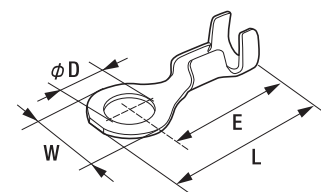

品名コード	品番	W	L	H
57720910	B-13R	31.50mm	28.50mm	18.60mm

品名コード	品番	W	L	H
57720910	B-13R	28.00mm	25.00mm	12.00mm

メス (オスターミナル用)  
B-9用

品名コード	品番	W	E	L	φD
57720160	B-16	11.00mm	9.00mm	19.50mm	3.96mm

品名コード	品番	W	L	H	φD
57720170	B-17	12.00mm	34.50mm	5.00mm	2.50mm

品名コード	品番	W	L	H
57720180	B-18	22.50mm	28.00mm	15.50mm

オス (メスターミナル用)  
B-10用

メス (オスターミナル用)  
B-9用

オス (メスターミナル用)  
B-10用

品名コード	品番	W	W2	L	H
57720180	B-18	29.00mm	19.00mm	24.00mm	12.00mm

品名コード	品番	W	L	H
57720950	B-18R	22.50mm	28.50mm	18.60mm
57720951	B-18RB	22.50mm	28.50mm	18.60mm

品名コード	品番	W	L	H
57720950	B-18R	19.00mm	25.00mm	12.00mm
57720951	B-18RB	19.00mm	25.00mm	12.00mm

品名コード	品番	W	E	L
57720200	B-20	7.80mm	6.70mm	19.90mm

品名コード	品番	W	E	L	φD
57720210	B-21	8.00mm	15.50mm	19.50mm	4.50mm

品名コード	品番	W	E	L	φD
57720220	B-22	10.00mm	16.50mm	21.00mm	5.50mm

品名コード	品番	W	L	H	φD
57720230	B-23	8.00mm	26.00mm	3.50mm	2.50mm

品名コード	品番	W	E	L	φD
57720240	B-24	10.00mm	16.50mm	21.50mm	5.50mm

品名コード	品番	W	E	L
57720300	B-30	9.00mm	8.80mm	17.00mm