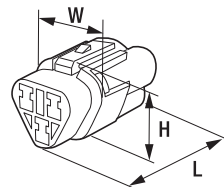

## 寸法図

ハウジング  
(リテーナーは  
FRY-110Nと同じ)

品名コード	品番	W	L	H
57727032	FRY-111N	17.40mm	30.35mm	13.00mm

品名コード	品番	W	L	E
57727033	FRS-101N	2.30mm	23.50mm	9.50mm

品名コード	品番	W	L	E
57727034	FRS-102N	3.00mm	16.00mm	7.00mm

品名コード	品番	W	L	H
57727038	FRS-106N	18.60mm	36.00mm	12.90mm
57727062	FRS-106B	18.60mm	36.00mm	12.90mm

品名コード	品番	W	L	H
57727039	FRS-107N	14.00mm	23.00mm	9.50mm
57727063	FRS-107B	14.00mm	23.00mm	9.50mm

品名コード	品番	W	L	H
57727040	FRS-108N	17.80mm	36.00mm	17.80mm
57727064	FRS-108B	17.80mm	36.00mm	17.80mm