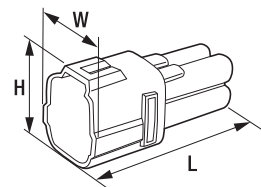

品名コード	品番	W	L	H
57727040	FRS-108N	17.80mm	36.00mm	17.80mm
57727064	FRS-108B	17.80mm	36.00mm	17.80mm

品名コード	品番	W	L	H
57727041	FRS-109N	15.00mm	23.00mm	14.10mm
57727065	FRS-109B	15.00mm	23.00mm	14.10mm

品名コード	品番	W	L	H
57727042	FRS-110N	18.20mm	40.00mm	20.00mm
57727066	FRS-110B	18.20mm	40.00mm	20.00mm